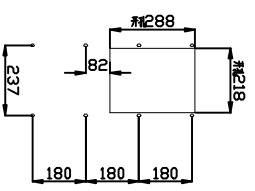

序号	名称	规格
1	冷凝器	铝箱风冷式
2	电源端子台	1AC 220V 50HZ
3	空气过滤网	135X130
4	风扇	
5	固定孔	8-φ8X15

外形尺寸

安装面开孔尺寸

名称	签名	2018年03月28日	材料	工艺	数量	第一视角投影法	颜色	单位	M M
设计			Q235	焊合作	1件/台				
校核									
审核									
批准									

东莞市乾冠机床附件有限公司			
客户代码	图号	图幅	
	QJN280	A4	
图纸名称	QC-10LE小4孔内挂开孔尺寸		
注释			
共 张	第 张	版本	