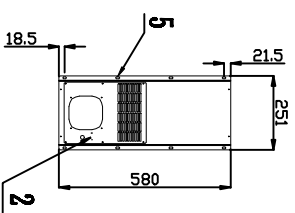

序号	名称	规格
1	冷凝器	铝箱风冷式
2	电源端子台	1AC 220V 50HZ
3	空气过滤网	135X130
4	风扇	
5	固定孔	8-φ8X15

外形尺寸

安装面开孔尺寸

名称	签名	2018年03月28日	材料	工艺	数量	第一视角投影法	颜色	单位	M M
设计			Q235	焊合作	1件/台				
校核									
审核									
批准									

东莞市乾冠机床附件有限公司			
客户代码	图号	图幅	
	QJN280	A4	
图纸名称	QC-10LE小4孔内挂开孔尺寸		
注释			
共 张	第 张	版本	