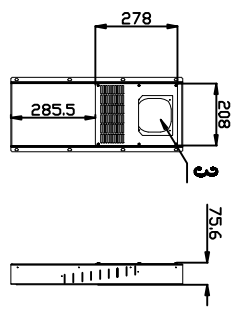

序号	名称	规格
1	冷凝器	铝箱风冷式
2	电源端子台	1AC 220V 50HZ
3	空气过滤网	135X130
4	风扇	
5	固定孔	8-φ8X15

外形尺寸

安装面开孔尺寸

名称	签名	2018年03月28日	材料	工艺	数量	第一视角投影法	颜色	单位	M M
设计			Q235	焊合作	1件/台				
校核									
审核									
批准									

东莞市乾冠机床附件有限公司			
客户代码	图号	图幅	
	QJN280	A4	
图纸名称	QC-10LE小4孔内挂开孔尺寸		
注释			
共 张	第 张	版本	