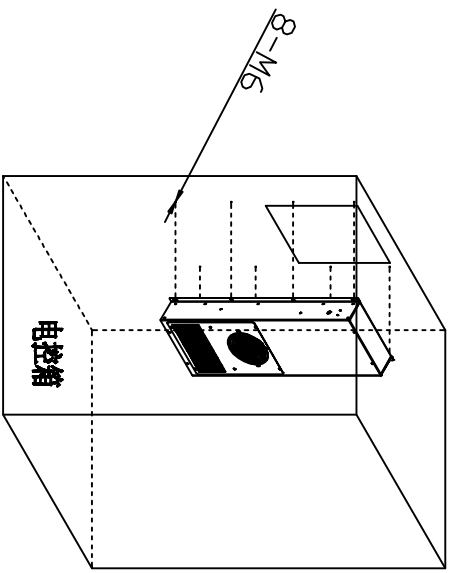

序号	名称	规格
1	冷凝器	铝箱风冷式
2	电源端子台	1AC 220V 50HZ
3	空气过滤网	135X130
4	风扇	
5	固定孔	8-φ8X15

外形尺寸

安装面开孔尺寸

名称	签名	2018年03月28日	材料	工艺	数量	第一视角投影法	颜色	单位	M M
设计			Q235	焊合作	1件/台				
校核									
审核									
批准									

东莞市乾冠机床附件有限公司			
客户代码	图号	图幅	
	QJN280	A4	
图纸名称	QC-10LE小4孔内挂开孔尺寸		
注释			
共 张	第 张	版本	