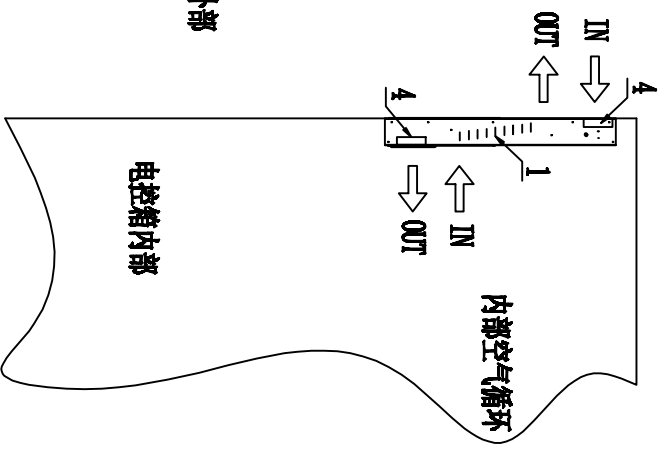

序号	名称	规格
1	冷凝器	铝箱风冷式
2	电源端子台	1AC 220V 50HZ
3	空气过滤网	135X130
4	风扇	
5	固定孔	8-φ8X15

外形尺寸

安装面开孔尺寸

名称	签名	2018年03月28日	材料	工艺	数量	第一视角投影法	颜色	单位	M M
设计			Q235	焊合作	1件/台				
校核									
审核									
批准									

东莞市乾冠机床附件有限公司			
客户代码	图号	图幅	
	QJN280	A4	
图纸名称	QC-10LE小4孔内挂开孔尺寸		
注释			
共 张	第 张	版本	