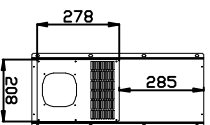

序号	名称	规格
1	冷凝器	铝箱风冷式
2	电源端子台	11AC 220V 50HZ
3	空气过滤网	135X130
4	风扇	
5	固定孔	8-φ8X15

电控箱内部

电控箱外部

外形尺寸

安装面开孔尺寸

名称	签名	2018年03月28日	材料	第一视角投影法	颜色
设计			Q235	颜色	
校核			焊合件		
审核			比例	1:1	
批准			数量	1件/台	单位

东莞市乾冠机床附件有限公司

客户代码

图号

图幅

QC-101E小4孔外挂开孔尺寸

共 张

第 张 版本