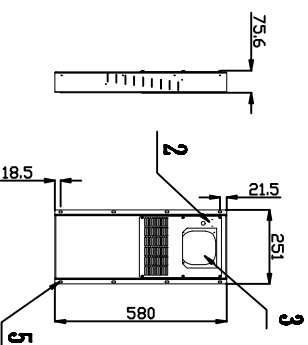

序号	名称	规格
1	冷凝器	铝箱风冷式
2	电源端子台	11AC 220V 50HZ
3	空气过滤网	135X130
4	风扇	
5	固定孔	8-φ8X15

电控箱内部

电控箱外部

外形尺寸

安装面开孔尺寸

名称	签名	2018年03月28日	材料	第一视角投影法	颜色
设计			Q235	颜色	
校核			焊合件		
审核			比例	1:1	
批准			数量	1件/台	单位

东莞市乾冠机床附件有限公司

客户代码

图号

图幅

QC-101E小4孔外挂开孔尺寸

共 张

第 张 版本