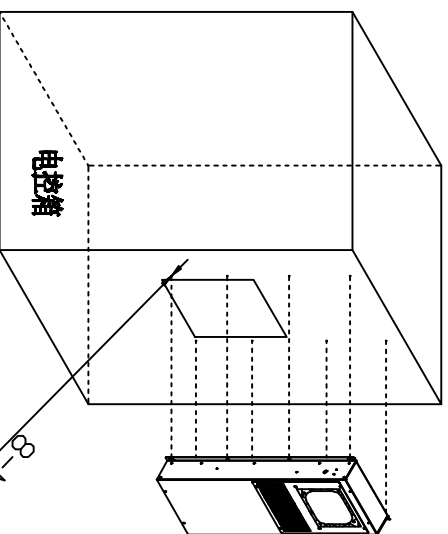

序号	名称	规格
1	冷凝器	铝箱风冷式
2	电源端子台	11AC 220V 50HZ
3	空气过滤网	135X130
4	风扇	
5	固定孔	8-φ8X15

电控箱内部

电控箱外部

外形尺寸

安装面开孔尺寸

名称	签名	2018年03月28日	材料	第一视角投影法	颜色
设计			Q235	颜色	
校核			焊合件		
审核			比例	1:1	
批准			数量	1件/台	单位

东莞市乾冠机床附件有限公司

客户代码

图号

图幅

QC-101E小4孔外挂开孔尺寸

共 张

第 张 版本