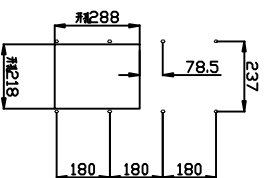

序号	名称	规格
1	冷凝器	铝箱风冷式
2	电源端子台	11AC 220V 50HZ
3	空气过滤网	135X130
4	风扇	
5	固定孔	8-φ8X15

电控箱内部

电控箱外部

外形尺寸

安装面开孔尺寸

名称	签名	2018年03月28日	材料	第一视角投影法	颜色
设计			Q235	颜色	
校核			焊合件		
审核			比例	1:1	
批准			数量	1件/台	单位

东莞市乾冠机床附件有限公司

客户代码

图号

图幅

QC-101E小4孔外挂开孔尺寸

共 张

第 张 版本