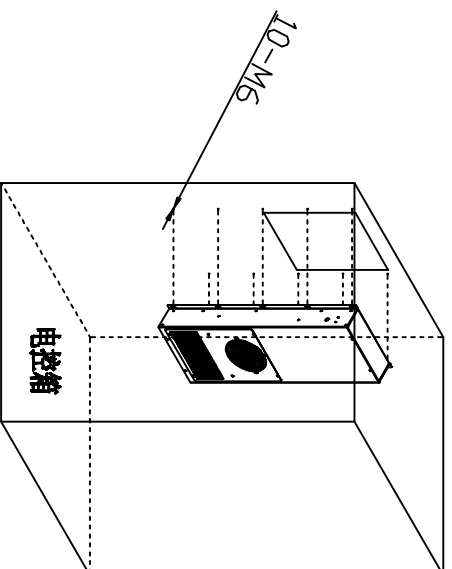

序号	名称	规格
1	冷凝器	铝箱风冷式
2	电源端子台	1AC 220V 50HZ
3	空气过滤网	135X130
4	风扇	
5	固定孔	10-ØX15

外形尺寸

安装面开孔尺寸

名称	签名	2018年03月28日	材料	工艺	数量	第一视角投影法	颜色	单位	M M
设计			Q235	焊合件	1件/台	1:1			
校核									
审核									
批准									

东莞市乾冠机床附件有限公司

客户代码

图号

图幅

图纸名称

QC-10LE/5孔内挂开孔尺寸

注释

共 张 第 张 版本