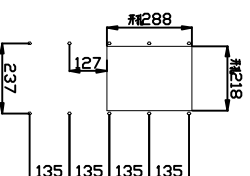

序号	名称	规格
1	冷凝器	铝箱风冷式
2	电源端子台	1AC 220V 50HZ
3	空气过滤网	135X130
4	风扇	
5	固定孔	10-ØX15

外形尺寸

安装面开孔尺寸

名称	签名	2018年03月28日	材料	工艺	数量	第一视角投影法	颜色	单位	M M
设计			Q235	焊合件	1件/台	1:1			
校核									
审核									
批准									

东莞市乾冠机床附件有限公司

客户代码

图号

图幅

图纸名称

QC-10LE/5孔内挂开孔尺寸

注释

共 张 第 张 版本