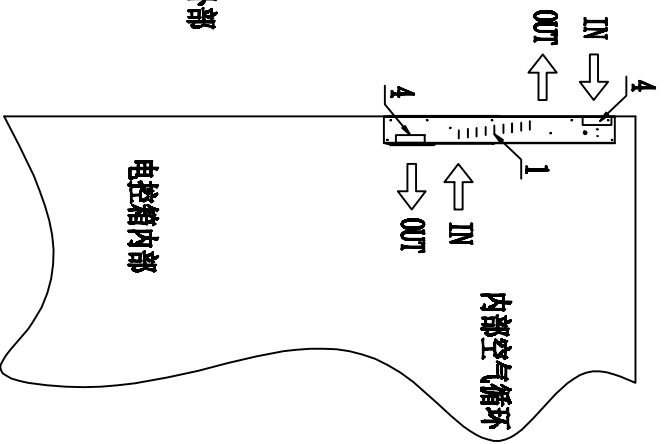

序号	名称	规格
1	冷凝器	铝箱风冷式
2	电源端子台	1AC 220V 50HZ
3	空气过滤网	135X130
4	风扇	
5	固定孔	10-ØX15

外形尺寸

安装面开孔尺寸

名称	签名	2018年03月28日	材料	工艺	数量	第一视角投影法	颜色	单位	M M
设计			Q235	焊合件	1件/台	1:1			
校核									
审核									
批准									

东莞市乾冠机床附件有限公司

客户代码

图号

图幅

图纸名称

QC-10LE/5孔内挂开孔尺寸

注释

共 张 第 张 版本