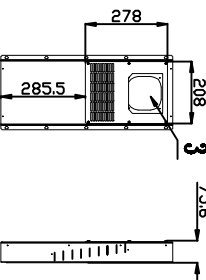

序号	名称	规格
1	冷凝器	铝箱风冷式
2	电源端子台	1AC 220V 50HZ
3	空气过滤网	135X130
4	风扇	
5	固定孔	10-ØX15

外形尺寸

安装面开孔尺寸

名称	签名	2018年03月28日	材料	工艺	数量	第一视角投影法	颜色	单位	M M
设计			Q235	焊合件	1件/台	1:1			
校核									
审核									
批准									

东莞市乾冠机床附件有限公司

客户代码

图号

图幅

图纸名称

QC-10LE/5孔内挂开孔尺寸

注释

共 张 第 张 版本