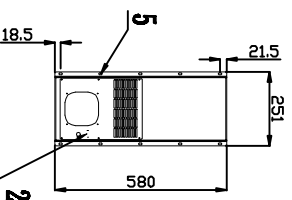

序号	名称	规格
1	冷凝器	铝箱风冷式
2	电源端子台	1AC 220V 50HZ
3	空气过滤网	135X130
4	风扇	
5	固定孔	10-ØX15

外形尺寸

安装面开孔尺寸

名称	签名	2018年03月28日	材料	工艺	数量	第一视角投影法	颜色	单位	M M
设计			Q235	焊合件	1件/台	1:1			
校核									
审核									
批准									

东莞市乾冠机床附件有限公司

客户代码

图号

图幅

图纸名称

QC-10LE/5孔内挂开孔尺寸

注释

共 张 第 张 版本