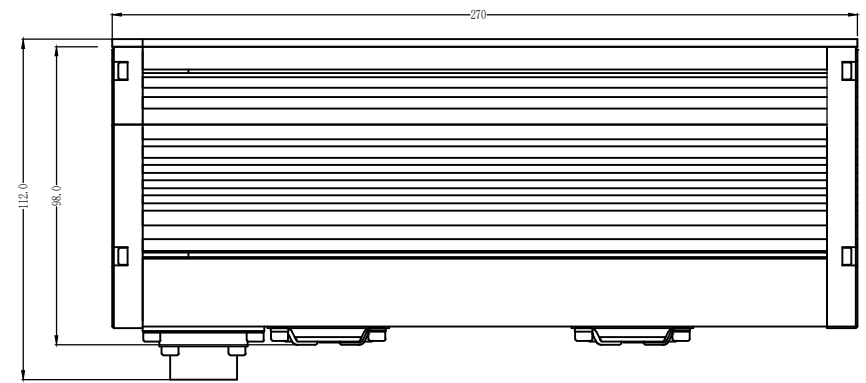

A

主要参数	
发光类型:	线扫光源
光源颜色:	R/B/W
发光区域:	250X18mm
亮度:	0-180万lux 可调
发光均匀度:	85%以上
色温:	7000-8000K
色坐标X:	x:0.2950-0.3009
色坐标Y:	y: 0.2970-0.3042

B

测试仪器:	
电压:	48V
电流:	1.6A
功率:	76.8W
结构	
外形尺寸:	L270*H112*W50mm
重量:	≈1.25kg
线缆	
线缆长度:	10米
线径:	8mm
连接器类型:	WS20J4TQ

C

使用环境	
环境温度:	-10℃ - +60℃
光衰	
一年<15%，两年<30%	
检验标准	
《SYS-QM-IQC 02线扫光源检验规范》	
以上数据仅供参考，请以实测数据为准	

光盘编号	
借(通)用件 登记	
旧底图总号	
底图总号	
签字	
日期	

零件名称	安装尺寸图	产品型号	HS-HIN250X		
图纸张数	1	材质	AT-6063		
版本号	V	数量		设计	
ECN.NO.	N/V	比例	1:1	校对	
视角		单位	MM	审核	