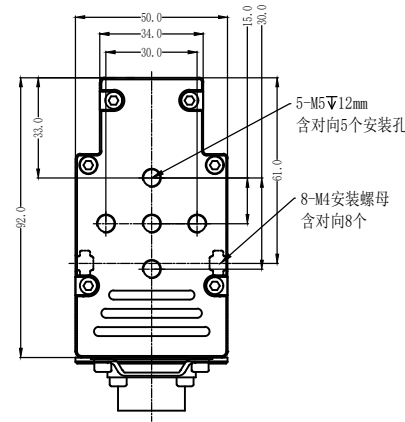

A

主要参数	
发光类型:	线扫光源
光源颜色:	R/B/W
发光区域:	250X18mm
亮度:	0-180万lux 可调
发光均匀度:	85%以上
色温:	7000-8000K
色坐标X:	x:0.2950-0.3009
色坐标Y:	y: 0.2970-0.3042

B

测试仪器:	
电压:	48V
电流:	1.6A
功率:	76.8W
结构	
外形尺寸:	L270*H112*W50mm
重量:	≈1.25kg
线缆	
线缆长度:	10米
线径:	8mm
连接器类型:	WS20J4TQ

C

使用环境	
环境温度:	-10℃ - +60℃
光衰	
一年<15%，两年<30%	
检验标准	
《SYS-QM-IQC 02线扫光源检验规范》	
以上数据仅供参考，请以实测数据为准	

光盘编号	
借(通)用件 登记	
旧底图总号	
底图总号	
签字	
日期	

零件名称	安装尺寸图	产品型号	HS-HIN250X		
图纸张数	1	材质	AT-6063		
版本号	V	数量		设计	
ECN.NO.	N/V	比例	1:1	校对	
视角		单位	MM	审核	