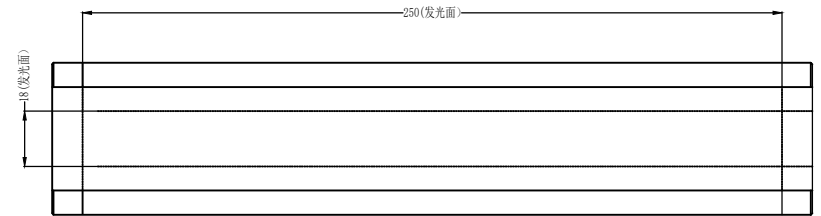

A

主要参数	
发光类型:	线扫光源
光源颜色:	R/B/W
发光区域:	250X18mm
亮度:	0-180万lux 可调
发光均匀度:	85%以上
色温:	7000-8000K
色坐标X:	x:0.2950-0.3009
色坐标Y:	y: 0.2970-0.3042

B

测试仪器:	
电压:	48V
电流:	1.6A
功率:	76.8W
结构	
外形尺寸:	L270*H112*W50mm
重量:	≈1.25kg
线缆	
线缆长度:	10米
线径:	8mm
连接器类型:	WS20J4TQ

C

使用环境	
环境温度:	-10℃ - +60℃
光衰	
一年<15%，两年<30%	
检验标准	
《SYS-QM-IQC 02线扫光源检验规范》	
以上数据仅供参考，请以实测数据为准	

光盘编号	
借(通)用件 登记	
旧底图总号	
底图总号	
签字	
日期	

零件名称	安装尺寸图	产品型号	HS-HIN250X		
图纸张数	1	材质	AT-6063		
版本号	V	数量		设计	
ECN.NO.	N/V	比例	1:1	校对	
视角		单位	MM	审核	