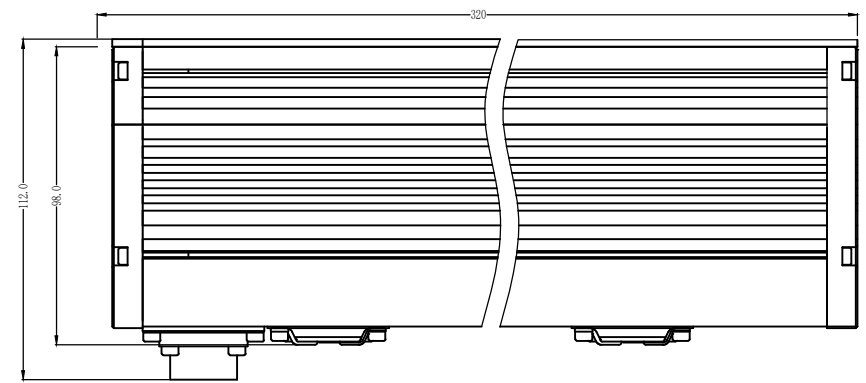

A

主要参数	
发光类型:	线扫光源
光源颜色:	R/B/W
发光区域:	300X18mm
亮度:	0-180万lux 可调
发光均匀度:	85%以上
色温:	7000-8000K
色坐标X:	x:0.2950-0.3009
色坐标Y:	y: 0.2970-0.3042

B

测试仪器:	
电压:	48V
电流:	2.1A
功率:	101.52W
结构	
外形尺寸:	L320*H112*W50mm
重量:	≈1.5kg
线缆	
线缆长度:	3米
线径:	8mm
连接器类型:	WS20J4TQ

C

使用环境	
环境温度:	-10℃ - +60℃
光衰	
一年<15%，两年<30%	
检验标准	
《SYS-QM-IQC 02线扫光源检验规范》	
以上数据仅供参考，请以实测数据为准	

光盘编号

借(通)用件
登记

旧底图总号

底图总号

签字

日期

幅面:A4

零件名称	安装尺寸图	产品型号	HS-HIN300X	
图纸张数	1	材质	AT-6063	
版本号	V	数量	设计	
ECN.NO.	N/V	比例	1:1	校对
视角		单位	MM	审核