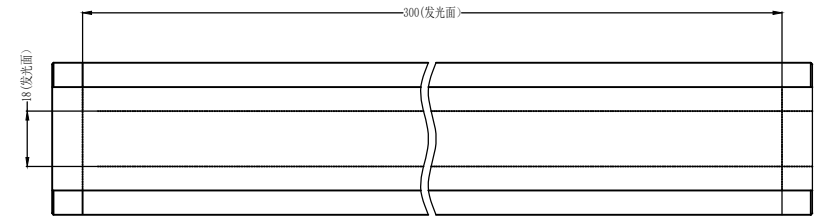

A

主要参数	
发光类型:	线扫光源
光源颜色:	R/B/W
发光区域:	300X18mm
亮度:	0-180万lux 可调
发光均匀度:	85%以上
色温:	7000-8000K
色坐标X:	x:0.2950-0.3009
色坐标Y:	y: 0.2970-0.3042

B

测试仪器:	
电压:	48V
电流:	2.1A
功率:	101.52W
结构	
外形尺寸:	L320*H112*W50mm
重量:	≈1.5kg
线缆	
线缆长度:	3米
线径:	8mm
连接器类型:	WS20J4TQ

C

使用环境	
环境温度:	-10℃ - +60℃
光衰	
一年<15%，两年<30%	
检验标准	
《SYS-QM-IQC 02线扫光源检验规范》	
以上数据仅供参考，请以实测数据为准	

光盘编号

借(通)用件
登记

旧底图总号

底图总号

签字

日期

幅面:A4

零件名称	安装尺寸图	产品型号	HS-HIN300X	
图纸张数	1	材质	AT-6063	
版本号	V	数量	设计	
ECN.NO.	N/V	比例	1:1	校对
视角		单位	MM	审核