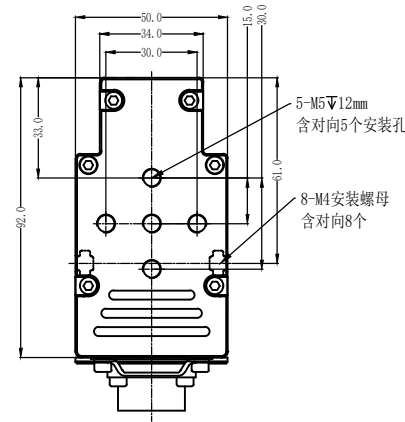

A

主要参数	
发光类型:	线扫光源
光源颜色:	R/B/W
发光区域:	300X18mm
亮度:	0-180万lux 可调
发光均匀度:	85%以上
色温:	7000-8000K
色坐标X:	x:0.2950-0.3009
色坐标Y:	y: 0.2970-0.3042

B

测试仪器:	
电压:	48V
电流:	2.1A
功率:	101.52W
结构	
外形尺寸:	L320*H112*W50mm
重量:	≈1.5kg
线缆	
线缆长度:	3米
线径:	8mm
连接器类型:	WS20J4TQ

C

使用环境	
环境温度:	-10℃ - +60℃
光衰	
一年<15%，两年<30%	
检验标准	
《SYS-QM-IQC 02线扫光源检验规范》	
以上数据仅供参考，请以实测数据为准	

光盘编号

借(通)用件
登记

旧底图总号

底图总号

签字

日期

幅面:A4

零件名称	安装尺寸图	产品型号	HS-HIN300X	
图纸张数	1	材质	AT-6063	
版本号	V	数量	设计	
ECN.NO.	N/V	比例	1:1	校对
视角		单位	MM	审核