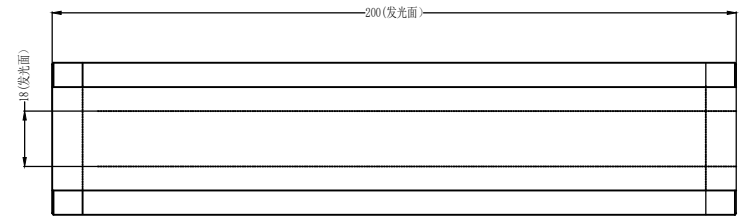

A

主要参数	
发光类型:	线扫光源
光源颜色:	R/B/W
发光区域:	200X18mm
亮度:	0-180万lux 可调
发光均匀度:	85%以上
色温:	7000-8000K
色坐标X:	x:0.2950-0.3009
色坐标Y:	y: 0.2970-0.3042

B

测试仪器:	
电压:	48V
电流:	1.6A
功率:	76.8W
结构	
外形尺寸:	L220*H112*W50mm
重量:	≈1.0kg
线缆	
线缆长度:	10米
线径:	8mm
连接器类型:	WS20J4TQ

C

使用环境	
环境温度:	-10℃ - +60℃
光衰	
一年<15%，两年<30%	
检验标准	
《SYS-QM-IQC 02线扫光源检验规范》	
以上数据仅供参考，请以实测数据为准	

光盘编号	
借(通)用件 登记	
旧底图总号	
底图总号	
签字	
日期	

零件名称	安装尺寸图	产品型号	HS-HIN200X		
图纸张数	1	材质	AT-6063	设计	
版本号	V	数量		校对	
ECN.NO.	N/V	比例	1:1	审核	
视角		单位	MM		