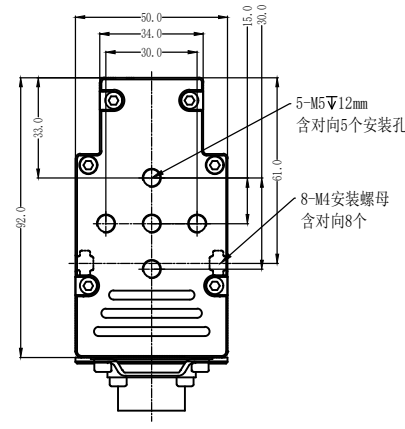

A

主要参数	
发光类型:	线扫光源
光源颜色:	R/B/W
发光区域:	200X18mm
亮度:	0-180万lux 可调
发光均匀度:	85%以上
色温:	7000-8000K
色坐标X:	x:0.2950-0.3009
色坐标Y:	y: 0.2970-0.3042

B

测试仪器:	
电压:	48V
电流:	1.6A
功率:	76.8W
结构	
外形尺寸:	L220*H112*W50mm
重量:	≈1.0kg
线缆	
线缆长度:	10米
线径:	8mm
连接器类型:	WS20J4TQ

C

使用环境	
环境温度:	-10℃ - +60℃
光衰	
一年<15%，两年<30%	
检验标准	
《SYS-QM-IQC 02线扫光源检验规范》	
以上数据仅供参考，请以实测数据为准	

光盘编号	
借(通)用件 登记	
旧底图总号	
底图总号	
签字	
日期	

零件名称	安装尺寸图	产品型号	HS-HIN200X		
图纸张数	1	材质	AT-6063	设计	
版本号	V	数量		校对	
ECN.NO.	N/V	比例	1:1	审核	
视角		单位	MM		