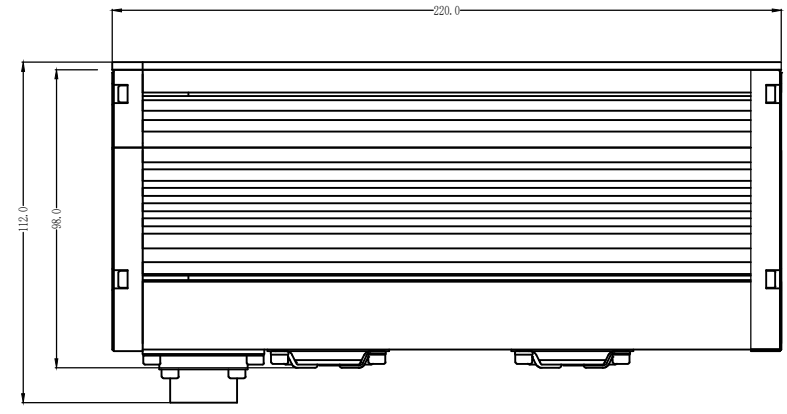

A

主要参数	
发光类型:	线扫光源
光源颜色:	R/B/W
发光区域:	200X18mm
亮度:	0-180万lux 可调
发光均匀度:	85%以上
色温:	7000-8000K
色坐标X:	x:0.2950-0.3009
色坐标Y:	y: 0.2970-0.3042

B

测试仪器:	
电压:	48V
电流:	1.6A
功率:	76.8W
结构	
外形尺寸:	L220*H112*W50mm
重量:	≈1.0kg
线缆	
线缆长度:	10米
线径:	8mm
连接器类型:	WS20J4TQ

C

使用环境	
环境温度:	-10℃ - +60℃
光衰	
一年<15%，两年<30%	
检验标准	
《SYS-QM-IQC 02线扫光源检验规范》	
以上数据仅供参考，请以实测数据为准	

光盘编号	
借(通)用件 登记	
旧底图总号	
底图总号	
签字	
日期	

零件名称	安装尺寸图	产品型号	HS-HIN200X		
图纸张数	1	材质	AT-6063	设计	
版本号	V	数量		校对	
ECN.NO.	N/V	比例	1:1	审核	
视角		单位	MM		