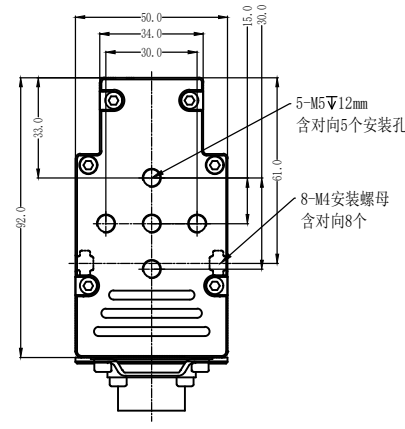

A

主要参数	
发光类型:	线扫光源
光源颜色:	R/B/W
发光区域:	400X18mm
亮度:	0-180万lux 可调
发光均匀度:	85%以上
色温:	7000-8000K
色坐标X:	x:0.2950-0.3009
色坐标Y:	y: 0.2970-0.3042

B

测试仪器:	
电压:	48V
电流:	2.82A
功率:	135.36W
结构	
外形尺寸:	L420*H112*W50mm
重量:	≈2.0kg
线缆	
线缆长度:	3米
线径:	8mm
连接器类型:	WS20J4TQ

C

使用环境	
环境温度:	-10℃ - +60℃
光衰	
一年<15%，两年<30%	
检验标准	
《SYS-QM-IQC 02线扫光源检验规范》	
以上数据仅供参考，请以实测数据为准	

光盘编号	
借(通)用件 登记	
旧底图总号	
底图总号	
签字	
日期	

零件名称	安装尺寸图	产品型号	HS-H1M400X		
图纸张数	1	材质	AT-6063		
版本号	V	数量		设计	
ECN.NO.	N/V	比例	1:1	校对	
视角		单位	MM	审核	