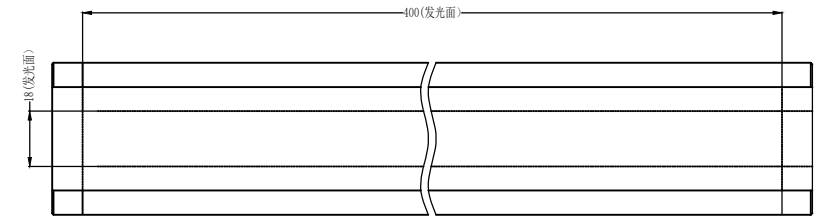

A

主要参数	
发光类型:	线扫光源
光源颜色:	R/B/W
发光区域:	400X18mm
亮度:	0-180万lux 可调
发光均匀度:	85%以上
色温:	7000-8000K
色坐标X:	x:0.2950-0.3009
色坐标Y:	y: 0.2970-0.3042

B

测试仪器:	
电压:	48V
电流:	2.82A
功率:	135.36W
结构	
外形尺寸:	L420*H112*W50mm
重量:	≈2.0kg
线缆	
线缆长度:	3米
线径:	8mm
连接器类型:	WS20J4TQ

C

使用环境	
环境温度:	-10℃ - +60℃
光衰	
一年<15%，两年<30%	
检验标准	
《SYS-QM-IQC 02线扫光源检验规范》	
以上数据仅供参考，请以实测数据为准	

光盘编号	
借(通)用件 登记	
旧底图总号	
底图总号	
签字	
日期	

零件名称	安装尺寸图	产品型号	HS-H1M400X		
图纸张数	1	材质	AT-6063		
版本号	V	数量		设计	
ECN.NO.	N/V	比例	1:1	校对	
视角		单位	MM	审核	