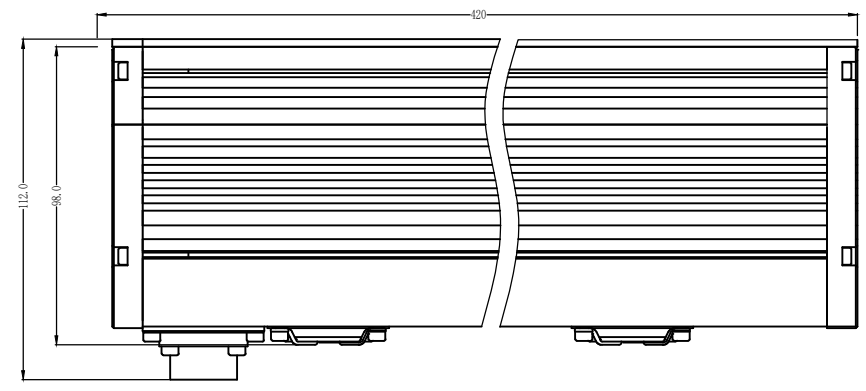

A

主要参数	
发光类型:	线扫光源
光源颜色:	R/B/W
发光区域:	400X18mm
亮度:	0-180万lux 可调
发光均匀度:	85%以上
色温:	7000-8000K
色坐标X:	x:0.2950-0.3009
色坐标Y:	y: 0.2970-0.3042

B

测试仪器:	
电压:	48V
电流:	2.82A
功率:	135.36W
结构	
外形尺寸:	L420*H112*W50mm
重量:	≈2.0kg
线缆	
线缆长度:	3米
线径:	8mm
连接器类型:	WS20J4TQ

C

使用环境	
环境温度:	-10℃ - +60℃
光衰	
一年<15%，两年<30%	
检验标准	
《SYS-QM-IQC 02线扫光源检验规范》	
以上数据仅供参考，请以实测数据为准	

光盘编号	
借(通)用件 登记	
旧底图总号	
底图总号	
签字	
日期	

零件名称	安装尺寸图	产品型号	HS-H1M400X		
图纸张数	1	材质	AT-6063		
版本号	V	数量		设计	
ECN.NO.	N/V	比例	1:1	校对	
视角		单位	MM	审核	