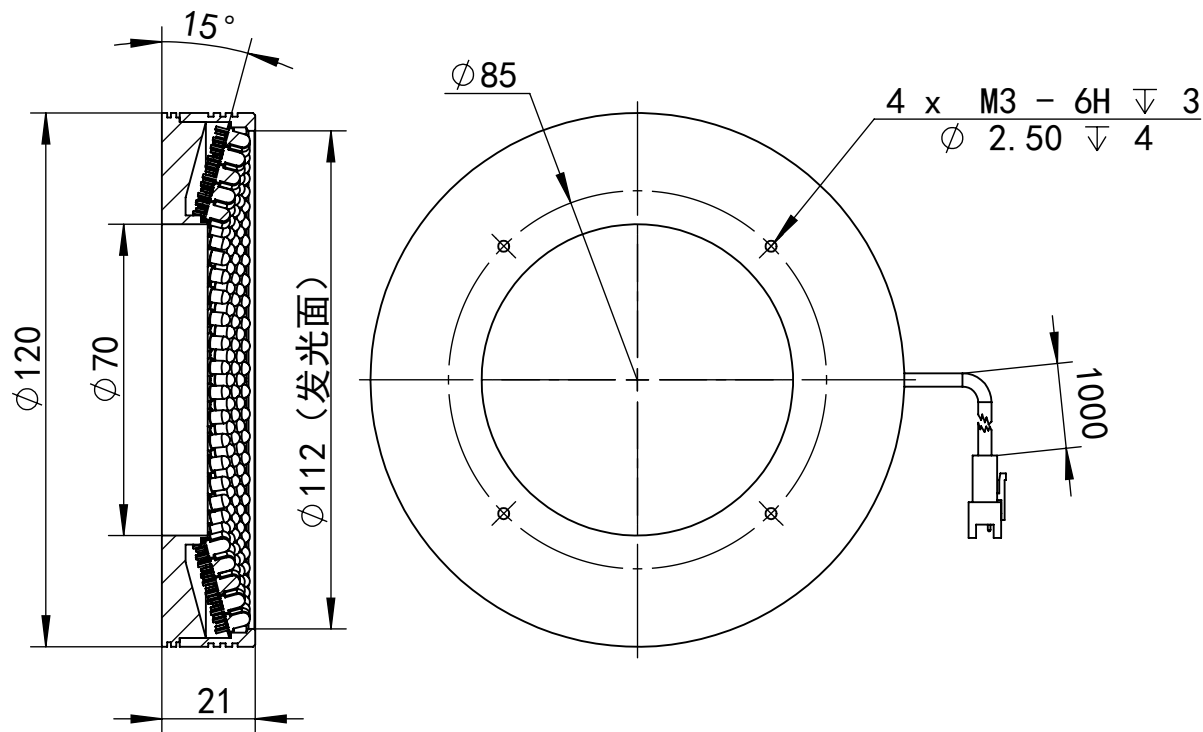

SS-SS

深圳市汉深锦龙科技有限公司

HS-RL12015X

第三视图

单位

mm

比例

1:1.7

版本

V1.0

出线方式

正负极

+

-

SM-3PIN

颜色