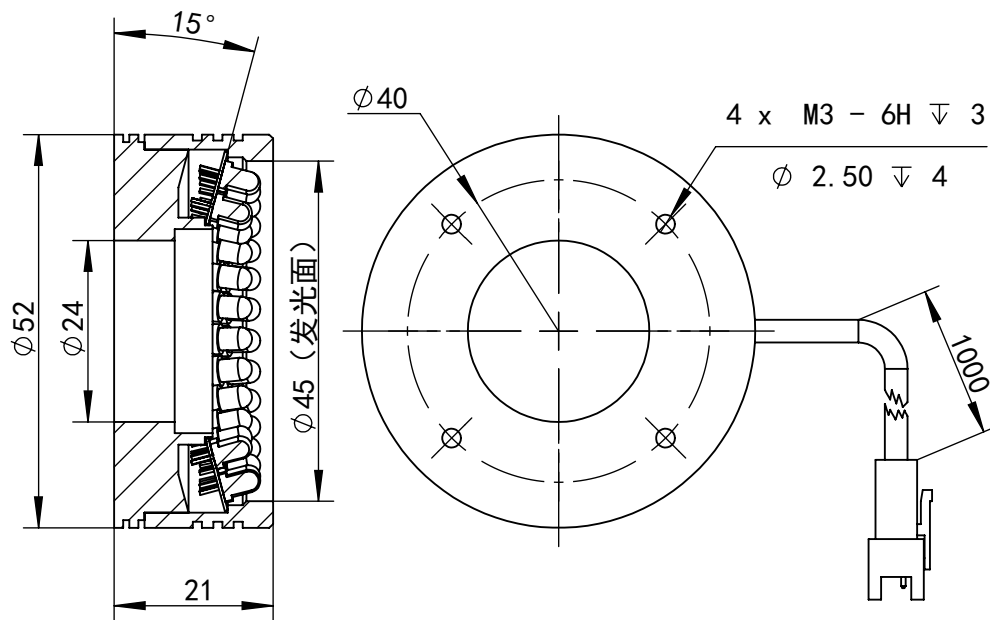

SS-SS

深圳市汉深锦龙科技有限公司

HS-RL5015X

第三视图

单位

mm

比例

1:1

版本

V1.0

出线方式

正负极

+

-

SM-3PIN

颜色