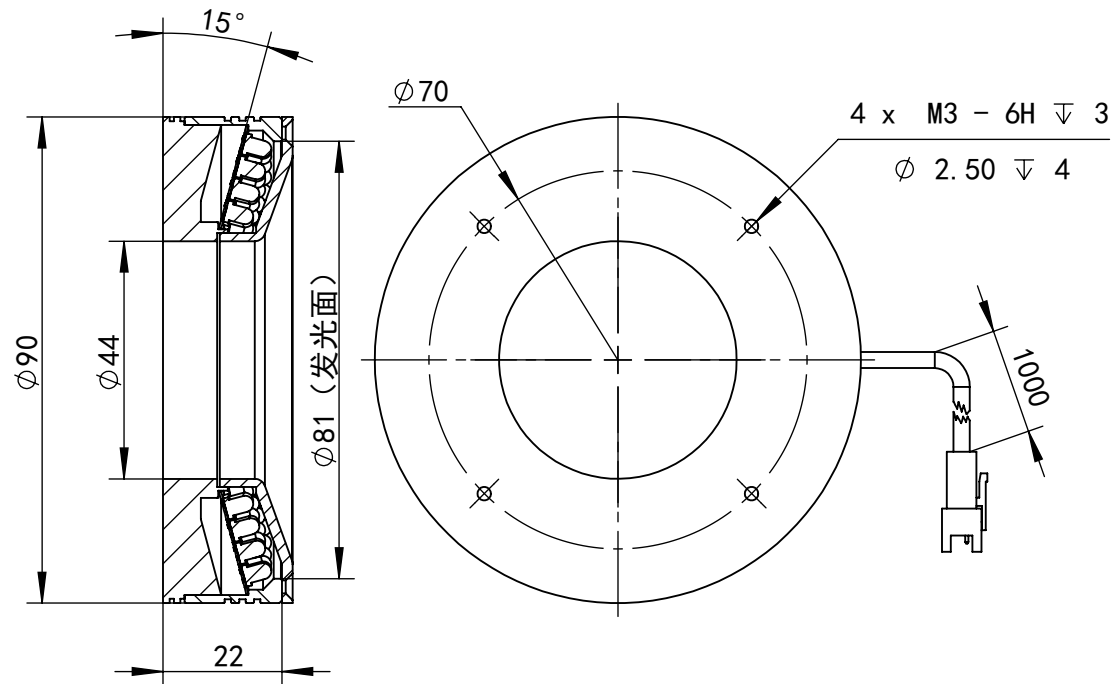

SS-SS

深圳市汉深锦龙科技有限公司

HS-RL9015X

第三视图

单位

mm

比例

1:1.4

版本

V1.0

出线方式

正负极

+

-

SM-3PIN

颜色