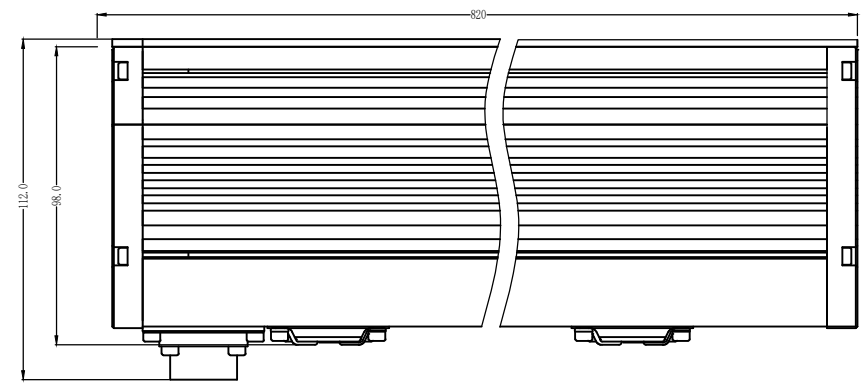

A

主要参数	
发光类型:	线扫光源
光源颜色:	R/B/W
发光区域:	800X18mm
亮度:	0-180万lux 可调
发光均匀度:	85%以上
色温:	7000-8000K
色坐标X:	x:0.2950-0.3009
色坐标Y:	y: 0.2970-0.3042

B

测试仪器:	
电压:	48V
电流:	5.625A
功率:	270.72W
结构	
外形尺寸:	L820*H112*W50mm
重量:	≈4.0kg
线缆	
线缆长度:	3米
线径:	8mm
连接器类型:	WS20J4TQ

C

使用环境	
环境温度:	-10℃ - +60℃
光衰	
一年<15%，两年<30%	
检验标准	
《SYS-QM-IQC 02线扫光源检验规范》	
以上数据仅供参考，请以实测数据为准	

光盘编号

借(通)用件
登记

旧底图总号

底图总号

签字

日期

幅面:A4

零件名称	安装尺寸图	产品型号	HS-HIN800X		
图纸张数	1	材质	AT-6063		
版本号	V	数量		设计	
ECN.NO.	N/V	比例	1:1	校对	
视角		单位	MM	审核	

1

2

3

4

A

B

C

D