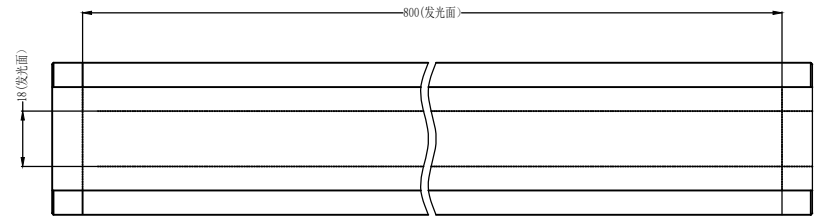

A

主要参数	
发光类型:	线扫光源
光源颜色:	R/B/W
发光区域:	800X18mm
亮度:	0-180万lux 可调
发光均匀度:	85%以上
色温:	7000-8000K
色坐标X:	x:0.2950-0.3009
色坐标Y:	y: 0.2970-0.3042

B

测试仪器:	
电压:	48V
电流:	5.625A
功率:	270.72W
结构	
外形尺寸:	L820*H112*W50mm
重量:	≈4.0kg
线缆	
线缆长度:	3米
线径:	8mm
连接器类型:	WS20J4TQ

C

使用环境	
环境温度:	-10℃ - +60℃
光衰	
一年<15%，两年<30%	
检验标准	
《SYS-QM-IQC 02线扫光源检验规范》	
以上数据仅供参考，请以实测数据为准	

光盘编号

借(通)用件
登记

旧底图总号

底图总号

签字

日期

幅面:A4

零件名称	安装尺寸图	产品型号	HS-HIN800X		
图纸张数	1	材质	AT-6063		
版本号	V	数量		设计	
ECN.NO.	N/V	比例	1:1	校对	
视角		单位	MM	审核	

1

2

3

4

A

B

C

D