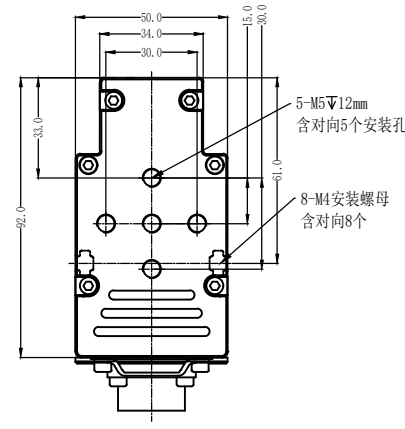

A

主要参数	
发光类型:	线扫光源
光源颜色:	R/B/W
发光区域:	800X18mm
亮度:	0-180万lux 可调
发光均匀度:	85%以上
色温:	7000-8000K
色坐标X:	x:0.2950-0.3009
色坐标Y:	y: 0.2970-0.3042

B

测试仪器:	
电压:	48V
电流:	5.625A
功率:	270.72W
结构	
外形尺寸:	L820*H112*W50mm
重量:	≈4.0kg
线缆	
线缆长度:	3米
线径:	8mm
连接器类型:	WS20J4TQ

C

使用环境	
环境温度:	-10℃ - +60℃
光衰	
一年<15%，两年<30%	
检验标准	
《SYS-QM-IQC 02线扫光源检验规范》	
以上数据仅供参考，请以实测数据为准	

光盘编号

借(通)用件
登记

旧底图总号

底图总号

签字

日期

幅面:A4

零件名称	安装尺寸图	产品型号	HS-HIN800X		
图纸张数	1	材质	AT-6063		
版本号	V	数量		设计	
ECN.NO.	N/V	比例	1:1	校对	
视角		单位	MM	审核	

1

2

3

4

A

B

C

D