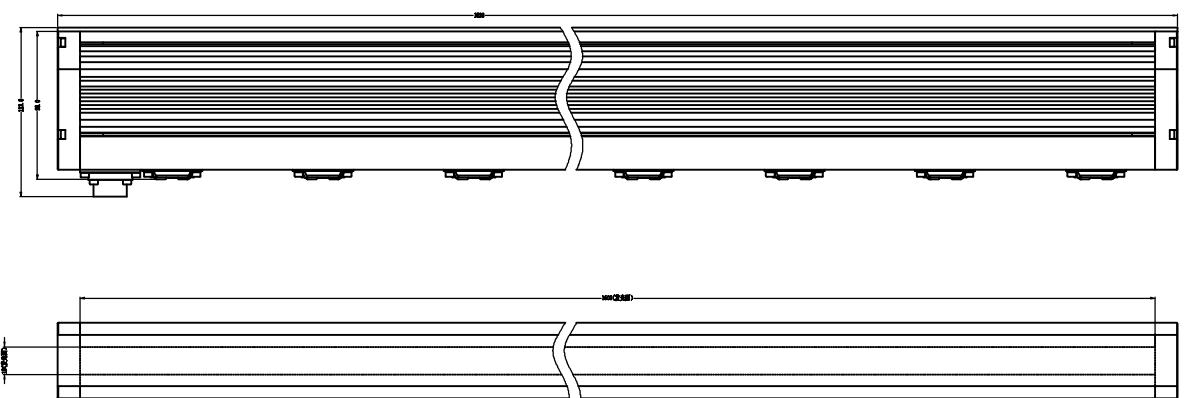

主要参数	
发光类型:	线扫光源
光源颜色:	W
发光区域:	1600X18mm
亮度:	0-180万lux 可调
发光均匀度:	85%以上
色温:	7000-8000K
色坐标X:	x:0.2950-0.3009
色坐标Y:	y: 0.2970-0.3042

测试仪器:	
电压:	48V
电流:	12.8A
功率:	614.4W

结构	
外形尺寸:	L1630*H112*W50mm
重量:	≈7.5kg
线缆	
线缆长度:	10米
线径:	8mm
连接器类型:	WS20J4TQ

使用环境	
环境温度:	-10℃ - +60℃
光衰	
一年<15%，两年<30%	
检验标准	
《SYS-QM-IQC 02线扫光源检验规范》	
以上数据仅供参考，请以实测数据为准	

光盘编号	
借(通)用件 登记	
旧底图总号	
底图总号	
签字	
日期	
幅面:A4	1

零件名称	安装尺寸图	产品型号	HS-HIN1600-C1H		
图纸张数	1	材质	AT-6063	设计	
版本号	V	数量		校对	
ECN.NO.	N/V	比例	1:1	审核	
视角		单位	MM		