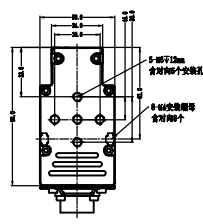

主要参数	
发光类型:	线扫光源
光源颜色:	W
发光区域:	1600X18mm
亮度:	0-180万lux 可调
发光均匀度:	85%以上
色温:	7000-8000K
色坐标X:	x:0.2950-0.3009
色坐标Y:	y: 0.2970-0.3042

测试仪器:	
电压:	48V
电流:	12.8A
功率:	614.4W

结构	
外形尺寸:	L1630*H112*W50mm
重量:	≈7.5kg
线缆	
线缆长度:	10米
线径:	8mm
连接器类型:	WS20J4TQ

使用环境	
环境温度:	-10℃ - +60℃
光衰	
一年<15%，两年<30%	
检验标准	
《SYS-QM-IQC 02线扫光源检验规范》	
以上数据仅供参考，请以实测数据为准	

光盘编号	
借(通)用件 登记	
旧底图总号	
底图总号	
签字	
日期	
幅面:A4	1

零件名称	安装尺寸图	产品型号	HS-HIN1600-C1H		
图纸张数	1	材质	AT-6063	设计	
版本号	V	数量		校对	
ECN.NO.	N/V	比例	1:1	审核	
视角		单位	MM		