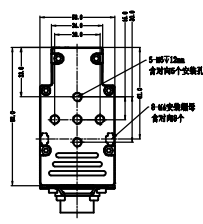

主要参数	
发光类型:	线扫光源
光源颜色:	W
发光区域:	1500X18mm
亮度:	0-180万lux 可调
发光均匀度:	85%以上
色温:	7000-8000K
色坐标X:	x:0.2950-0.3009
色坐标Y:	y: 0.2970-0.3042

测试仪器:	
电压:	48V
电流:	12A
功率:	576W

结构	
外形尺寸:	L1530*H112*W50mm
重量:	≈7kg
线缆	
线缆长度:	10米
线径:	8mm
连接器类型:	WS20J4TQ

使用环境	
环境温度:	-10℃ - +60℃
光衰	
一年<15%，两年<30%	
检验标准	
《SYS-QM-IQC 02线扫光源检验规范》	
以上数据仅供参考，请以实测数据为准	

光盘编号
借(通)用件 登记
旧底图总号
底图总号
签字
日期
幅面:A4

零件名称	安装尺寸图	产品型号	HS-HIN1500-C1H		
图纸张数	1	材质	AT-6063	设计	
版本号	V	数量		校对	
ECN.NO.	N/V	比例	1:1	审核	
视角		单位	MM		