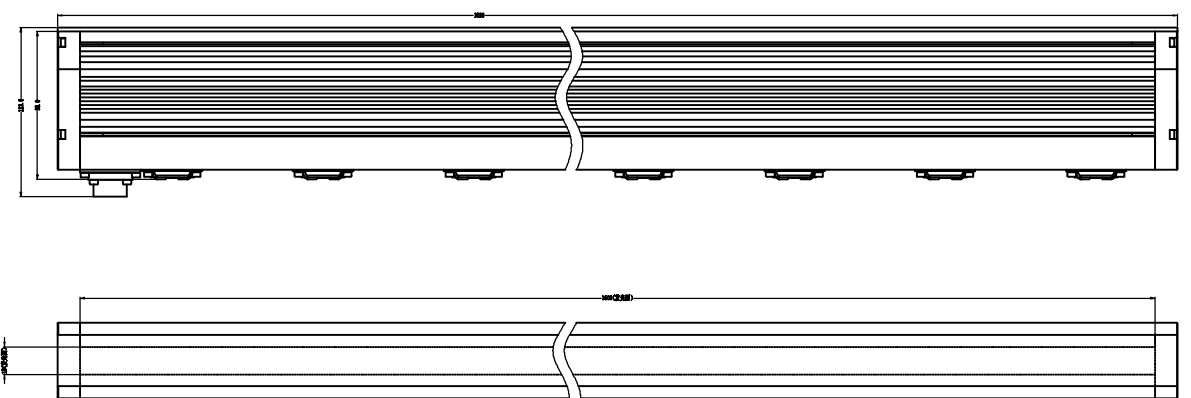

主要参数	
发光类型:	线扫光源
光源颜色:	W
发光区域:	1500X18mm
亮度:	0-180万lux 可调
发光均匀度:	85%以上
色温:	7000-8000K
色坐标X:	x:0.2950-0.3009
色坐标Y:	y: 0.2970-0.3042

测试仪器:	
电压:	48V
电流:	12A
功率:	576W

结构	
外形尺寸:	L1530*H112*W50mm
重量:	≈7kg
线缆	
线缆长度:	10米
线径:	8mm
连接器类型:	WS20J4TQ

使用环境	
环境温度:	-10℃ - +60℃
光衰	
一年<15%，两年<30%	
检验标准	
《SYS-QM-IQC 02线扫光源检验规范》	
以上数据仅供参考，请以实测数据为准	

光盘编号
借(通)用件 登记
旧底图总号
底图总号
签字
日期
幅面:A4

零件名称	安装尺寸图	产品型号	HS-HIN1500-C1H		
图纸张数	1	材质	AT-6063	设计	
版本号	V	数量		校对	
ECN.NO.	N/V	比例	1:1	审核	
视角		单位	MM		