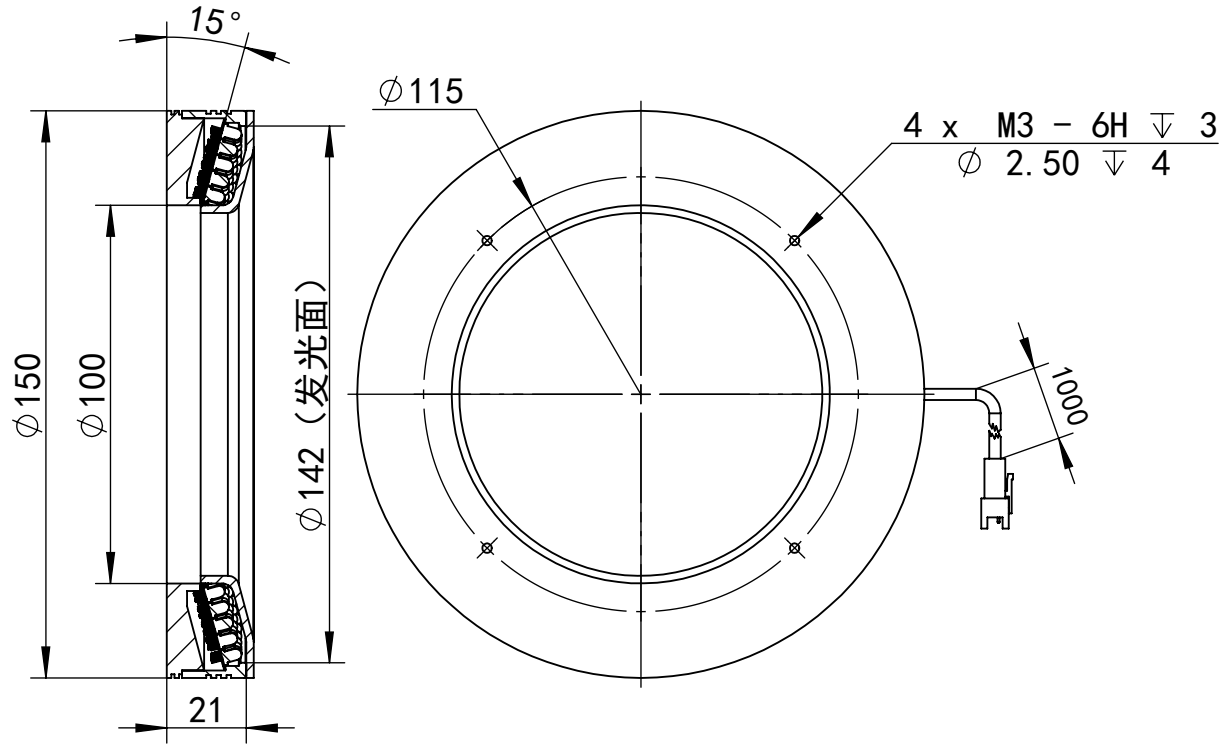

SS-SS

深圳市汉深锦龙科技有限公司

HS-RL15015X

第三视图

单位

mm

比例

1:2

版本

V1.0

出线方式

正负极

+

-

SM-3PIN

颜色