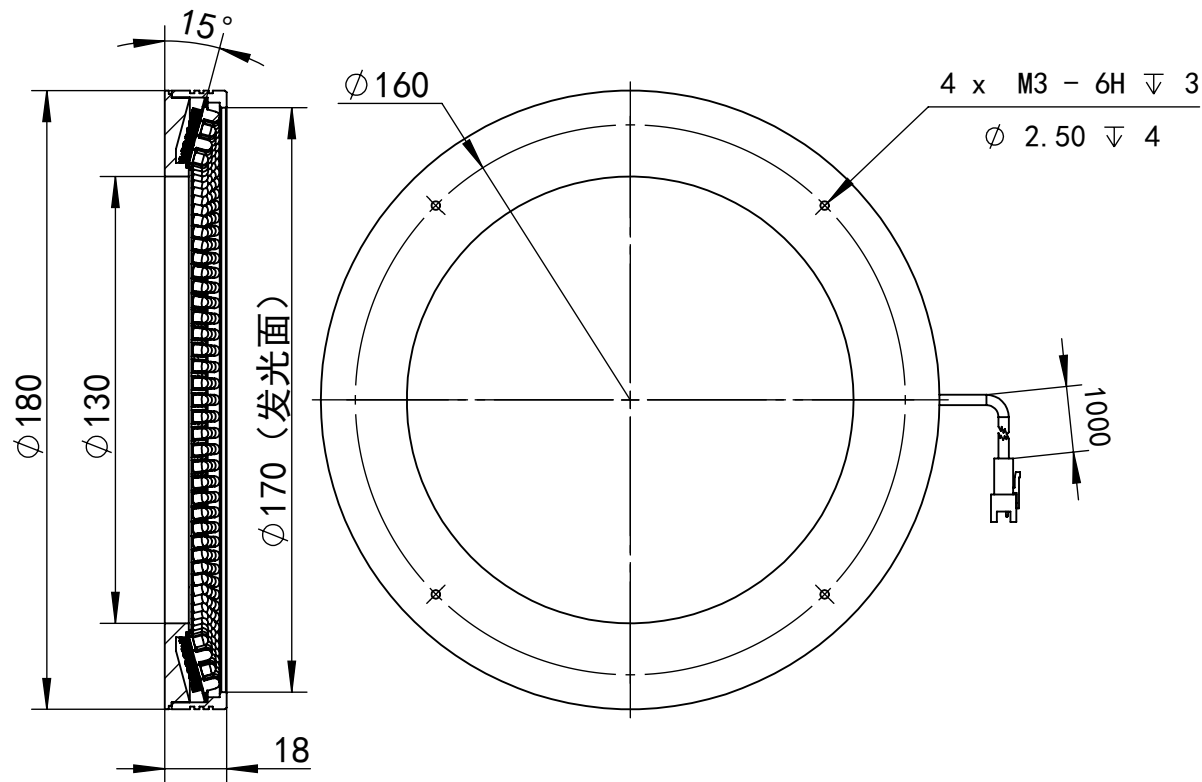

SS-SS

深圳市汉深锦龙科技有限公司

HS-RL18015X

第三视图

单位

mm

比例

1:2.2

版本

V1.0

出线方式

正负极

+

-

SM-3PIN

颜色