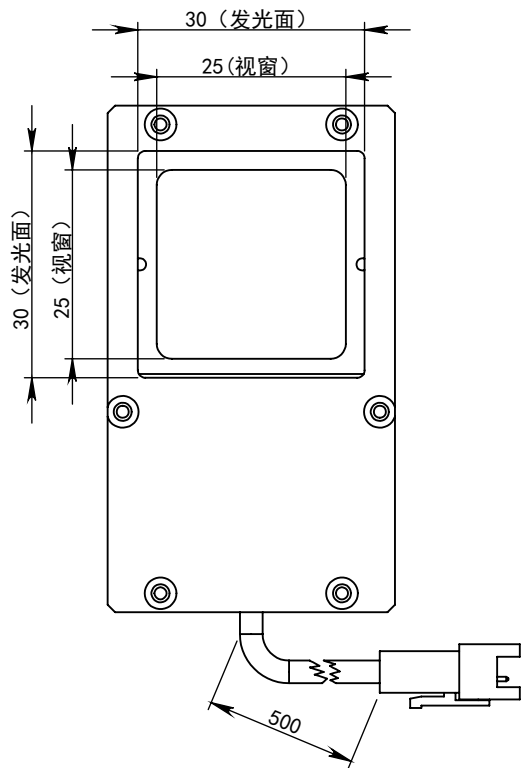

SS-SS

深圳市汉深锦龙科技有限公司

HS-COA30X

第三视图

单位 mm

比例 1:1

出线方式

正负极

+

-

版本 V1.0

SM-3PIN

颜色

红

黑

日期