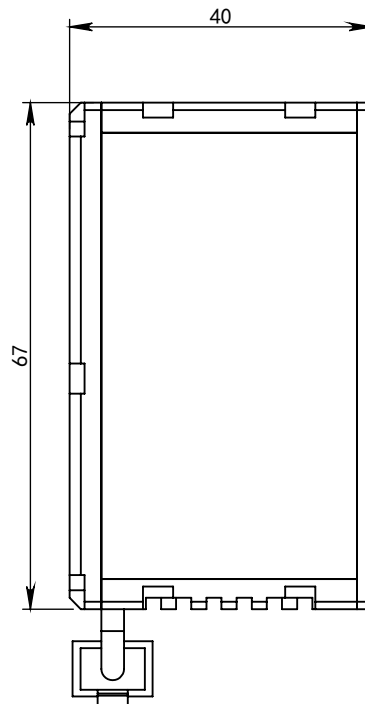

SS-SS

深圳市汉深锦龙科技有限公司

HS-COA30X

第三视图

单位 mm

比例 1:1

出线方式

正负极