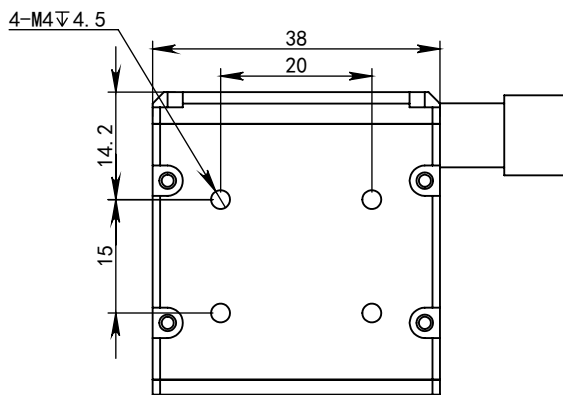

SS-SS

深圳市汉深锦龙科技有限公司

HS-COA30X

第三视图

单位 mm

比例 1:1

出线方式

正负极

+

-

版本 V1.0

SM-3PIN

颜色

红

黑

日期