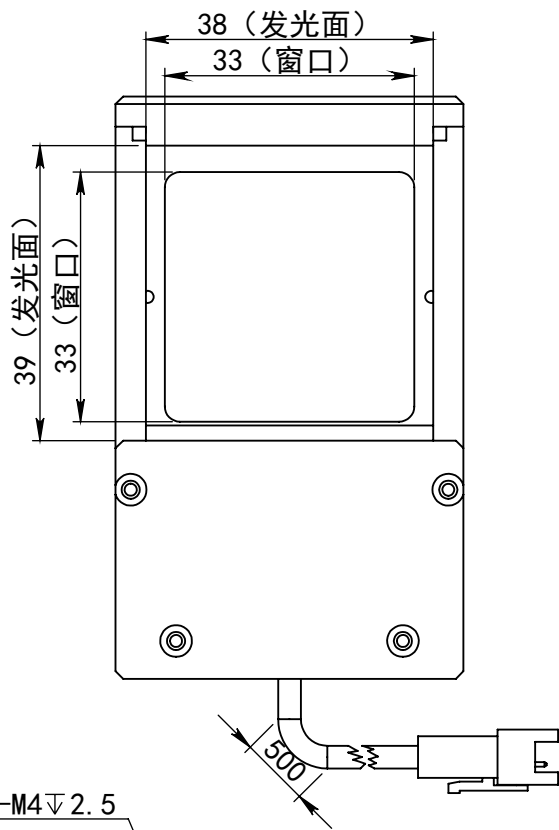

SS-SS

深圳市汉深锦龙科技有限公司

HS-COA40X				第三视图	单位	mm
					比例	1:1
出线方式	正负极	+	-		版本	V1.0
SM-3PIN	颜色	红	黑	日期	2021-09-22	