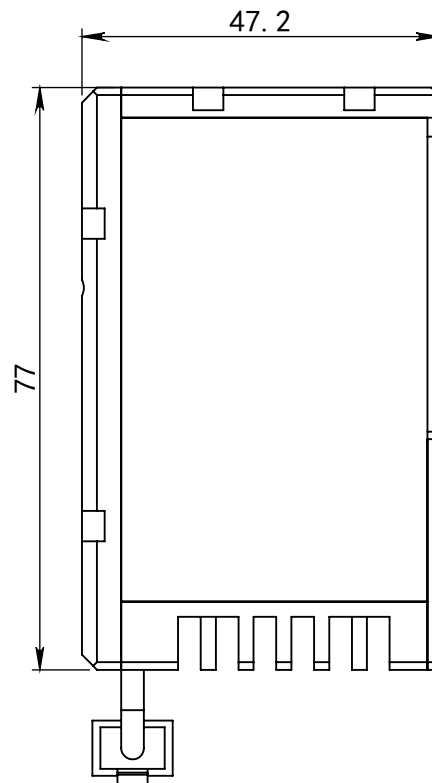

SS-SS

深圳市汉深锦龙科技有限公司

HS-COA40X				第三视图	单位	mm
					比例	1:1
出线方式	正负极	+	-		版本	V1.0
SM-3PIN	颜色	红	黑	日期	2021-09-22	