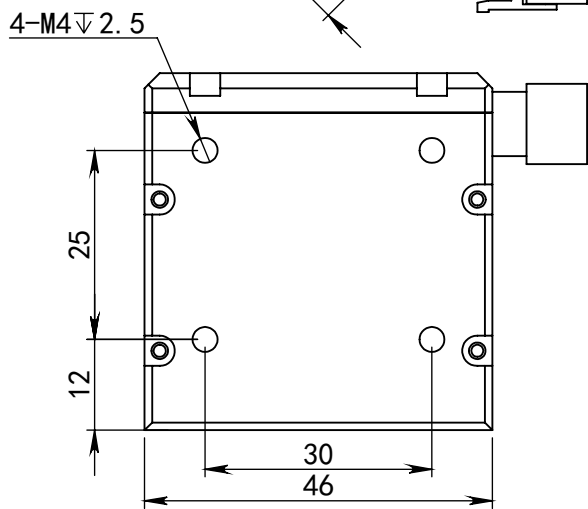

SS-SS

深圳市汉深锦龙科技有限公司

HS-COA40X				第三视图	单位	mm
					比例	1:1
出线方式	正负极	+	-		版本	V1.0
SM-3PIN	颜色	红	黑	日期	2021-09-22	