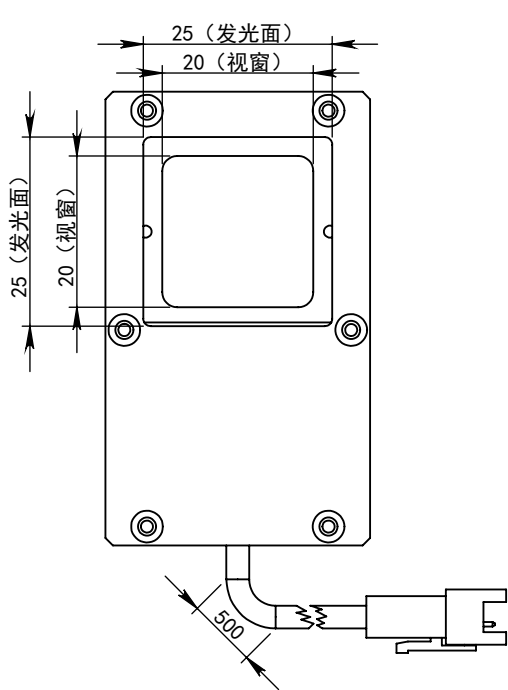

SS-SS

深圳市汉深锦龙科技有限公司

HS-COA25X

第三视图

单位

mm

比例

1:1

版本

V1.0

出线方式

正负极

+

-

SM-3PIN

颜色