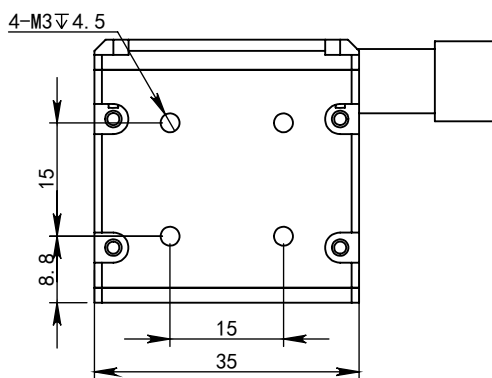

SS-SS

深圳市汉深锦龙科技有限公司

HS-COA25X

第三视图

单位

mm

比例

1:1

版本

V1.0

出线方式

正负极

+

-

SM-3PIN

颜色