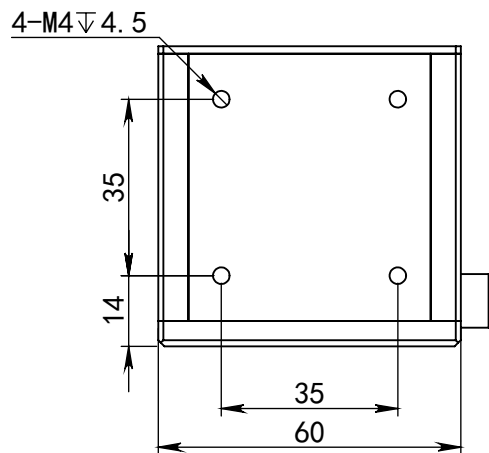

SS-SS

深圳市汉深锦龙科技有限公司

HS-COA50X

第三视图

单位 mm

比例 1:1.5

版本 V1.0

出线方式

正负极

+

-

SM-3PIN

颜色

红

黑

日期