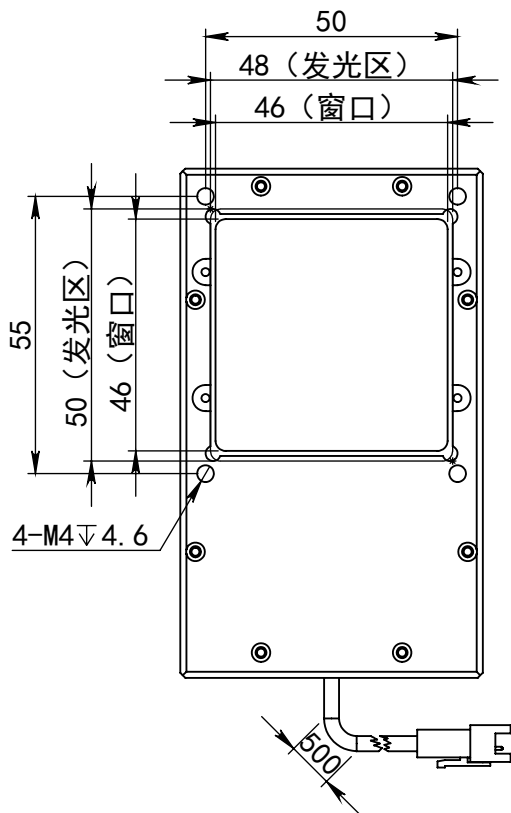

SS-SS

深圳市汉深锦龙科技有限公司

HS-COA50X

第三视图

单位 mm

比例 1:1.5

版本 V1.0

出线方式

正负极

+

-

SM-3PIN

颜色

红

黑

日期