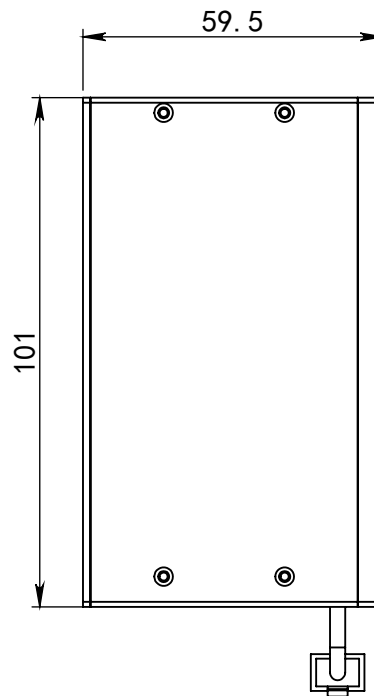

SS-SS

深圳市汉深锦龙科技有限公司

HS-COA50X

第三视图

单位 mm

比例 1:1.5

版本 V1.0

出线方式

正负极

+

-

SM-3PIN

颜色

红

黑

日期