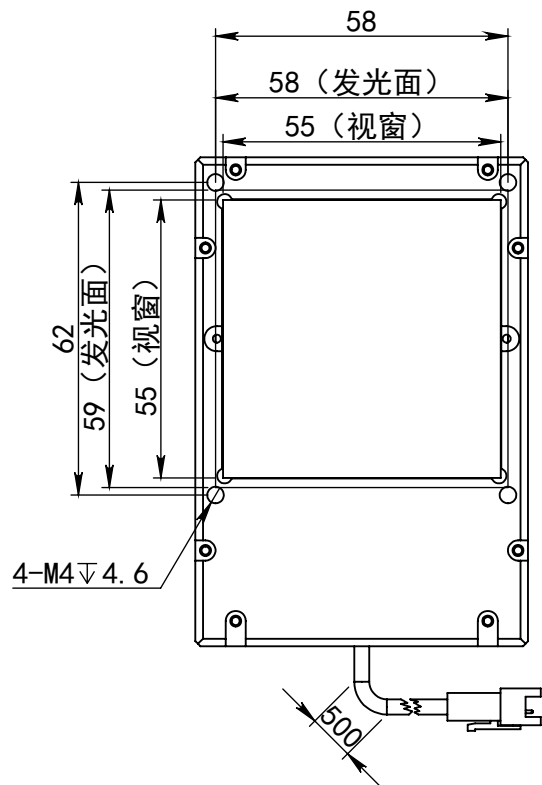

版权所有:侵权必究

SS-SS

深圳市汉深锦龙科技有限公司

HS-COA60X

第三视图

单位 mm

比例 1:1.5

版本 V1.0

出线方式

正负极

+

-

SM-3PIN

颜色

红

黑