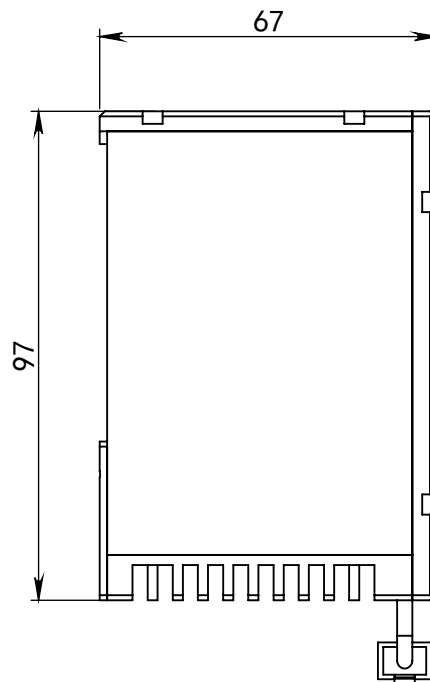

版权所有:侵权必究

SS-SS

深圳市汉深锦龙科技有限公司

HS-COA60X

第三视图

单位 mm

比例 1:1.5

版本 V1.0

出线方式

正负极

+

-

SM-3PIN

颜色

红

黑