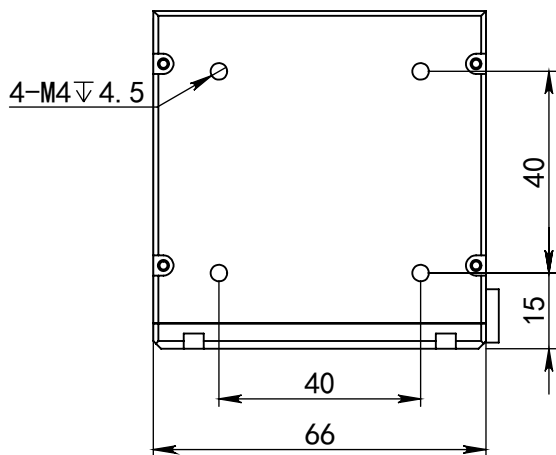

版权所有:侵权必究

SS-SS

深圳市汉深锦龙科技有限公司

HS-COA60X

第三视图

单位 mm

比例 1:1.5

版本 V1.0

出线方式

正负极

+

-

SM-3PIN

颜色

红

黑