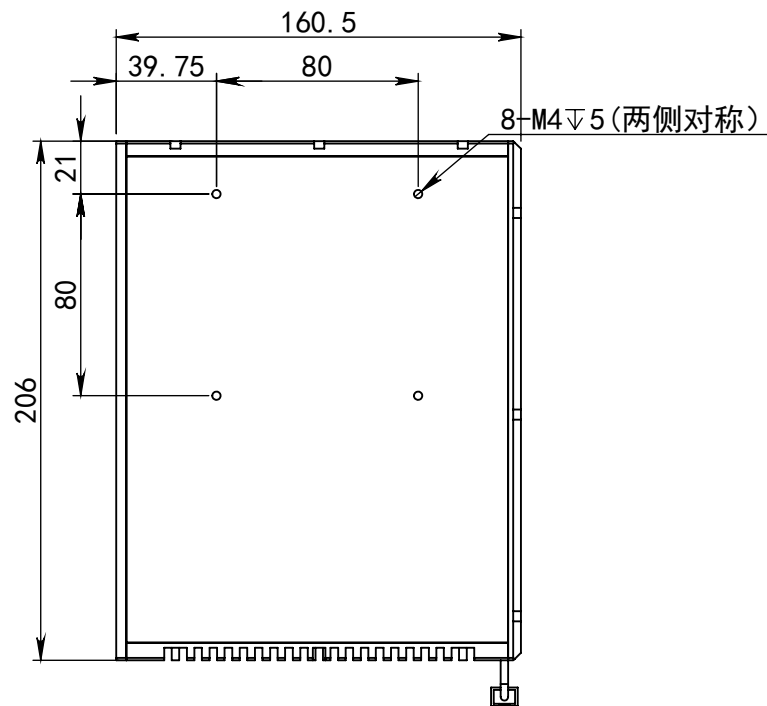

版权所有:侵权必究

SS-SS

深圳市汉深锦龙科技有限公司

HS-COA150X

第三视图

单位 mm

比例 1:3

出线方式

正负极

+

-

版本 V1.0

SM-3PIN

颜色

红

黑