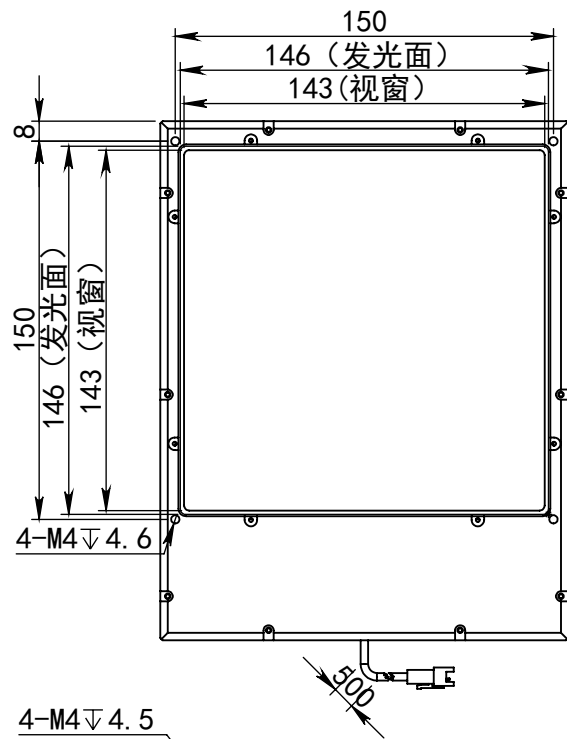

版权所有:侵权必究

SS-SS

深圳市汉深锦龙科技有限公司

HS-COA150X

第三视图

单位 mm

比例 1:3

出线方式

正负极

+

-

版本 V1.0

SM-3PIN

颜色

红

黑