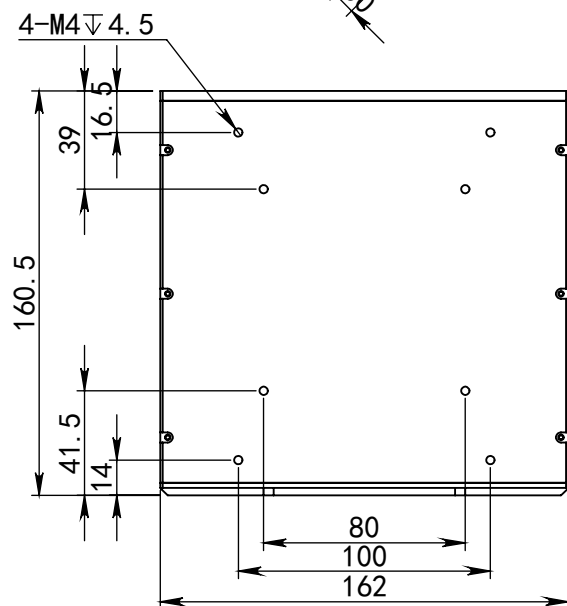

版权所有:侵权必究

SS-SS

深圳市汉深锦龙科技有限公司

HS-COA150X

第三视图

单位 mm

比例 1:3

出线方式

正负极

+

-

版本 V1.0

SM-3PIN

颜色

红

黑