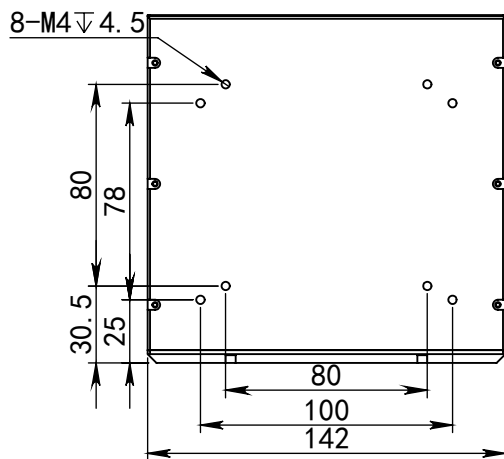

SS-SS

深圳市汉深锦龙科技有限公司

HS-COA130X

第三视图

单位 mm

比例 1:3

出线方式

正负极