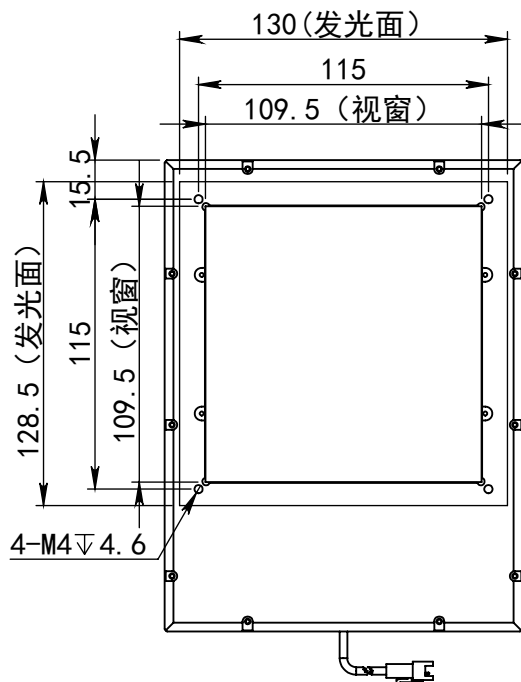

SS-SS

深圳市汉深锦龙科技有限公司

HS-COA130X

第三视图

单位 mm

比例 1:3

出线方式

正负极

+

-

版本 V1.0

SM-3PIN

颜色

红

黑

日期