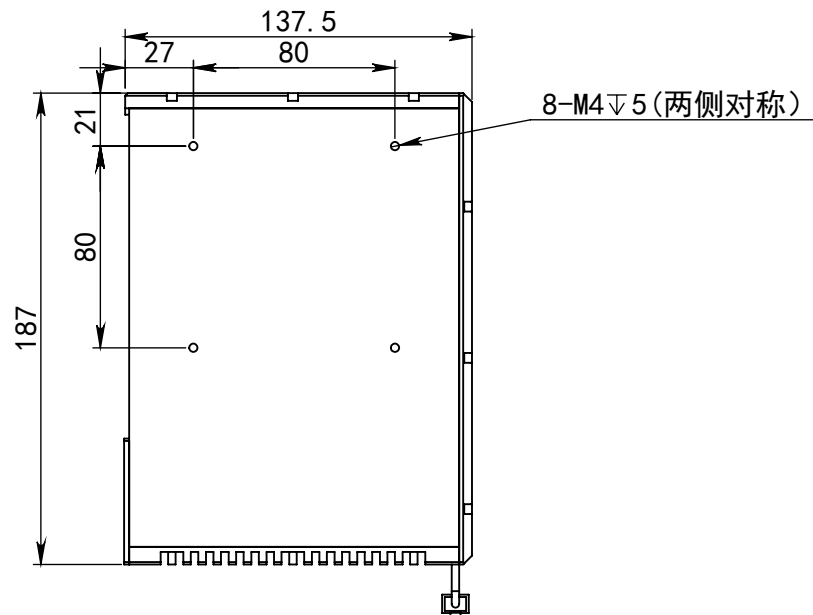

SS-SS

深圳市汉深锦龙科技有限公司

HS-COA130X

第三视图

单位 mm

比例 1:3

出线方式

正负极

+

-

版本 V1.0

SM-3PIN

颜色

红

黑

日期