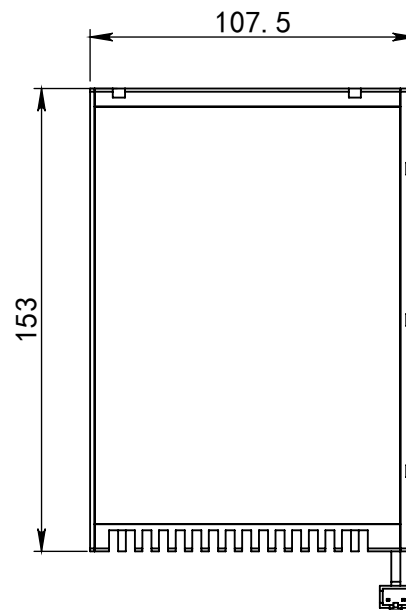

SS-SS

深圳市汉深锦龙科技有限公司

HS-COA100X

第三视图

单位 mm

比例 1:2.5

出线方式

正负极