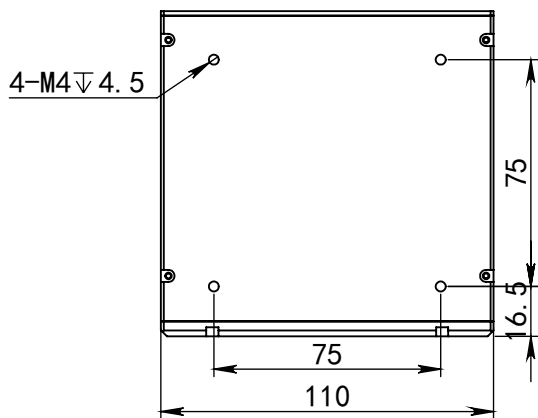

SS-SS

深圳市汉深锦龙科技有限公司

HS-COA100X

第三视图

单位 mm

比例 1:2.5

出线方式

正负极