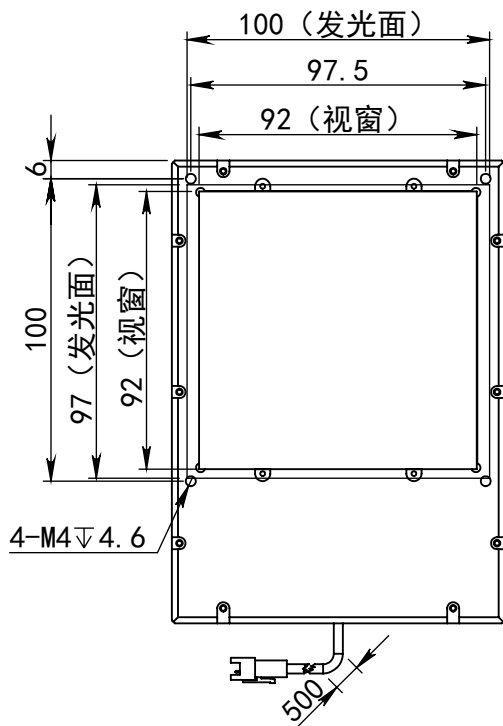

SS-SS

深圳市汉深锦龙科技有限公司

HS-COA100X

第三视图

单位 mm

比例 1:2.5

出线方式

正负极