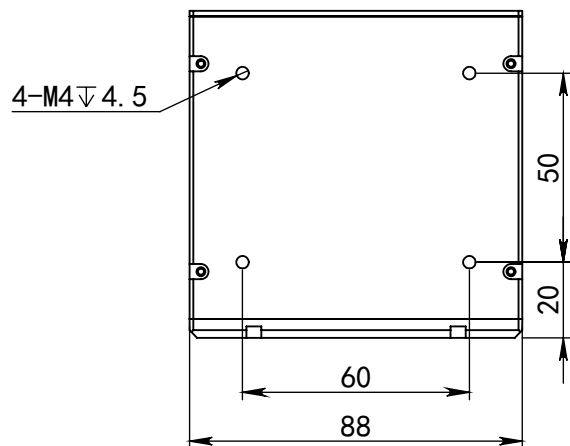

SS-SS

深圳市汉深锦龙科技有限公司

HS-COA80X

第三视图

单位 mm

比例 1:2

版本 V1.0

出线方式

正负极

+

-

SM-3PIN

颜色

红

黑

日期