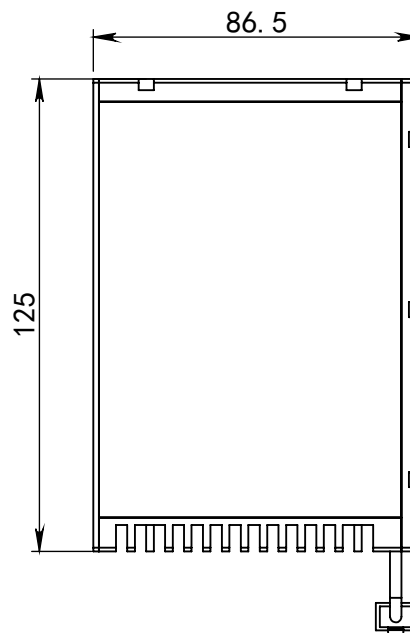

SS-SS

深圳市汉深锦龙科技有限公司

HS-COA80X

第三视图

单位 mm

比例 1:2

版本 V1.0

出线方式

正负极

+

-

SM-3PIN

颜色

红

黑

日期