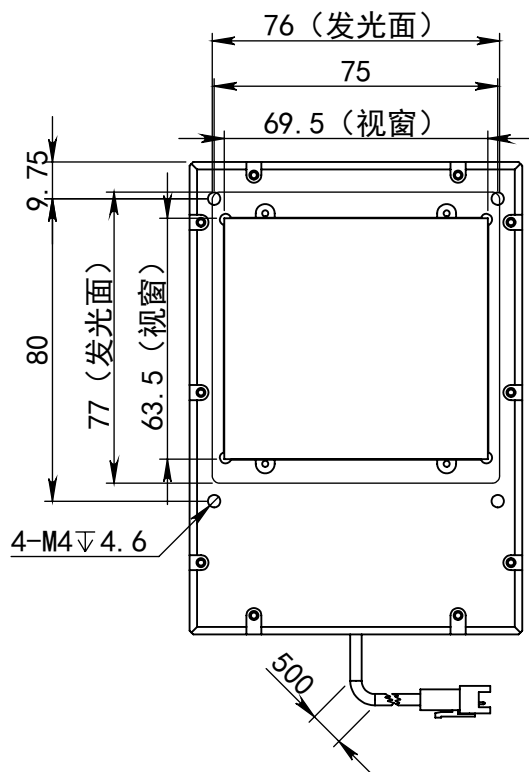

SS-SS

深圳市汉深锦龙科技有限公司

HS-COA80X

第三视图

单位 mm

比例 1:2

版本 V1.0

出线方式

正负极

+

-

SM-3PIN

颜色

红

黑

日期