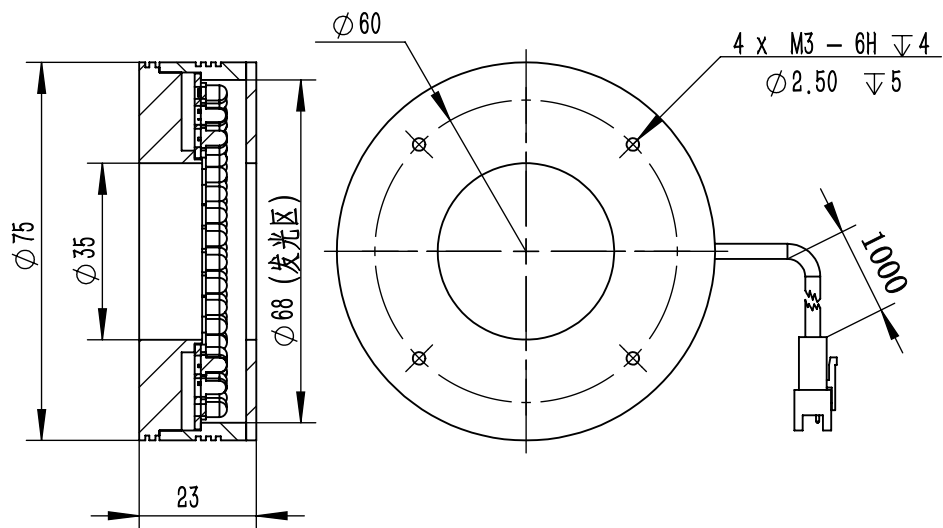

SS-SS

深圳市汉深锦龙科技有限公司

HS-RL7500X

第三视图

单位

mm

比例

1:1.5

版本

V1.0

出线方式

正负极

+

-

SM-3PIN

颜色