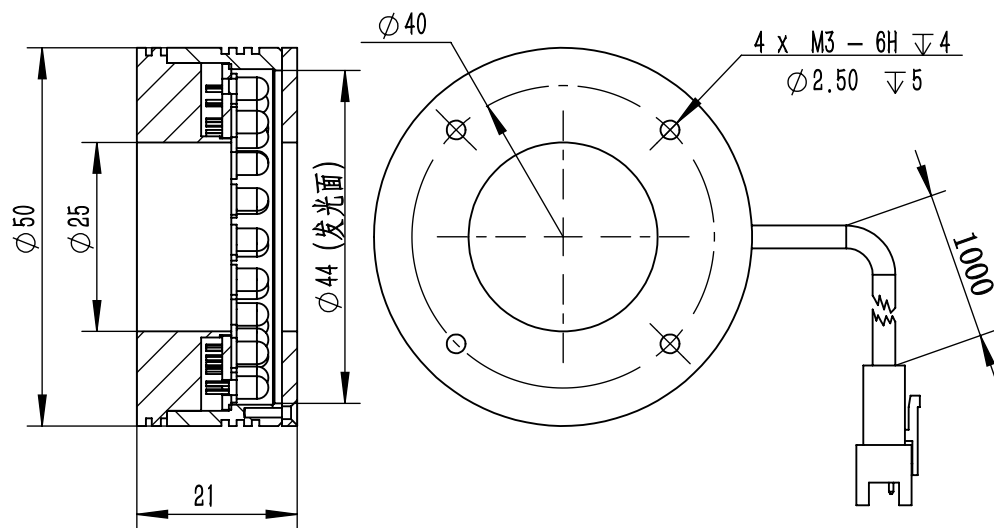

SS-SS

深圳市汉深锦龙科技有限公司

HS-RL5000X

第三视图

单位 mm

比例 1:1

版本 V1.0

出线方式	正负极	+	-
SM-3PIN	颜色	红	黑