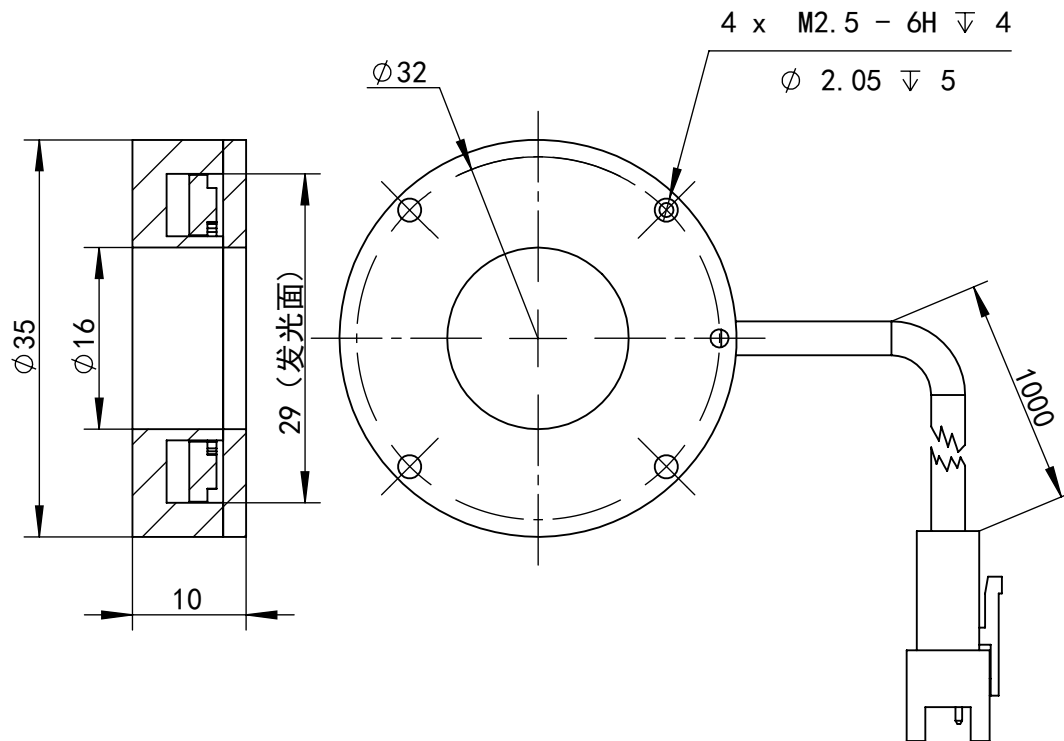

SS-SS

深圳市汉深锦龙科技有限公司

HS-RL3500X

第三视图

单位

mm

比例

1.5:1

版本

V1.0

出线方式

正负极

+

-

SM-3PIN

颜色