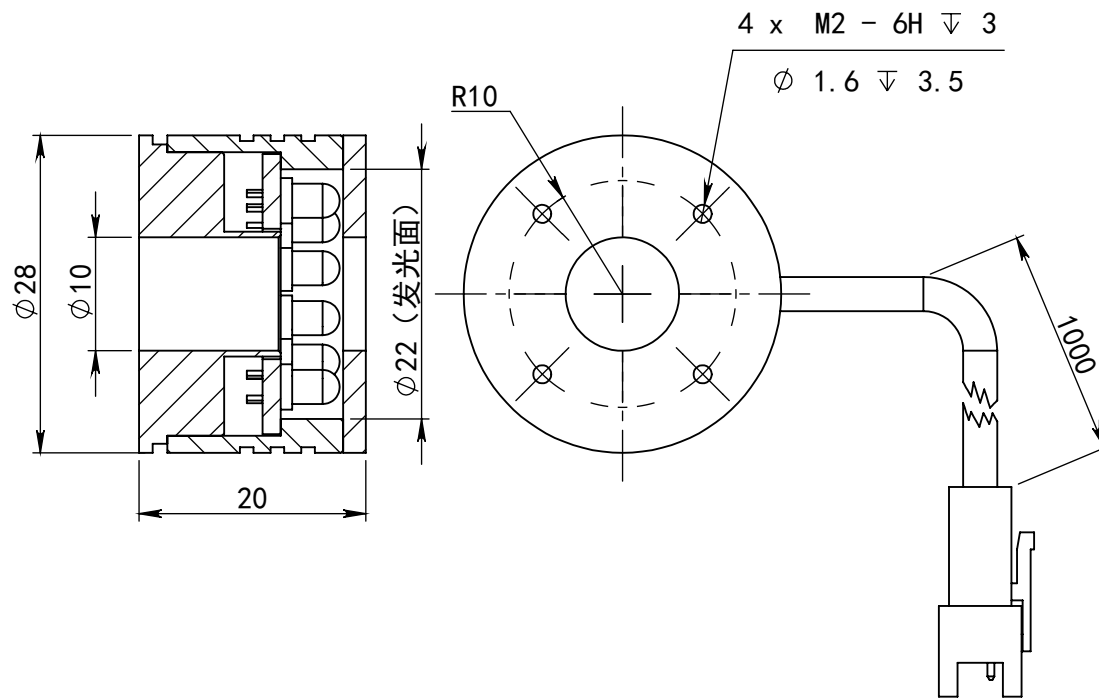

SS-SS

深圳市汉深锦龙科技有限公司

HS-RL2800X

第三视图

单位 mm

比例 1.5:1

版本 V1.0

出线方式

正负极

+

-

SM-3PIN

颜色

红

黑

日期