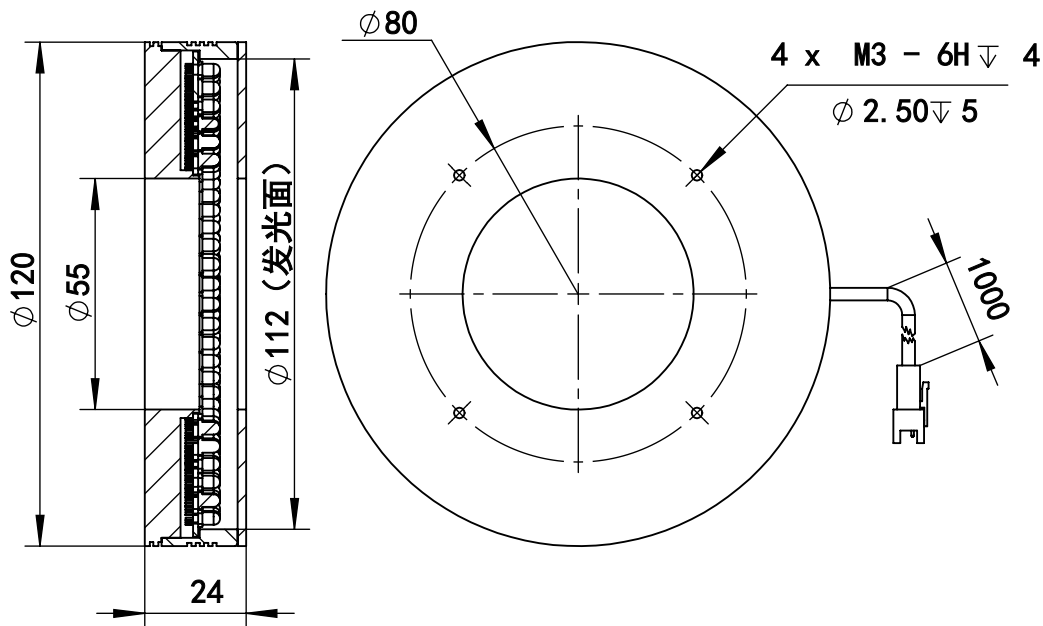

SS-SS

深圳市汉深锦龙科技有限公司

HS-RL1200X

第三视图

单位

mm

比例

1:1.8

版本

V1.0

出线方式

正负极

+

-

SM-3PIN

颜色