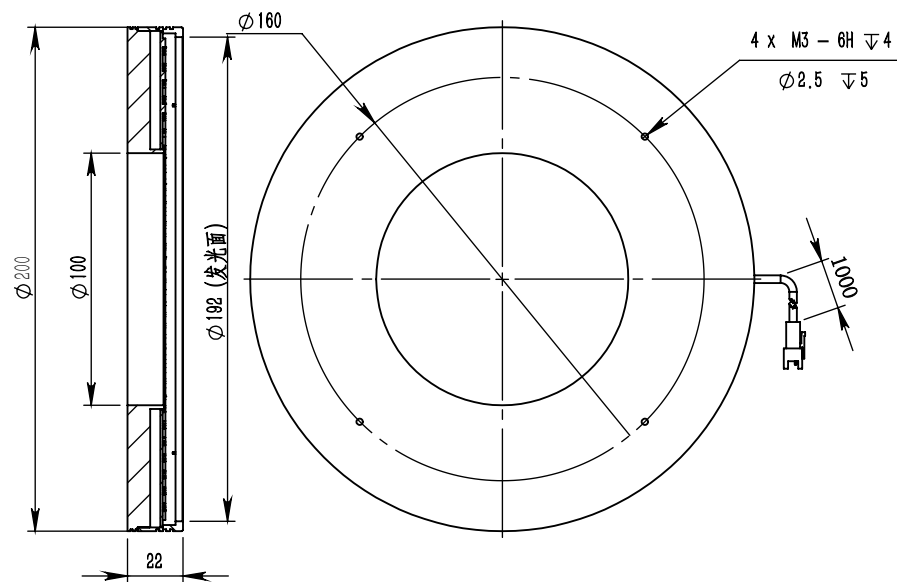

SS-SS

深圳市汉深锦龙科技有限公司

HS-RL20000X

第三视图

单位

mm

比例

1:3

版本

V1.0

出线方式

正负极

+

-

SM-3PIN

颜色