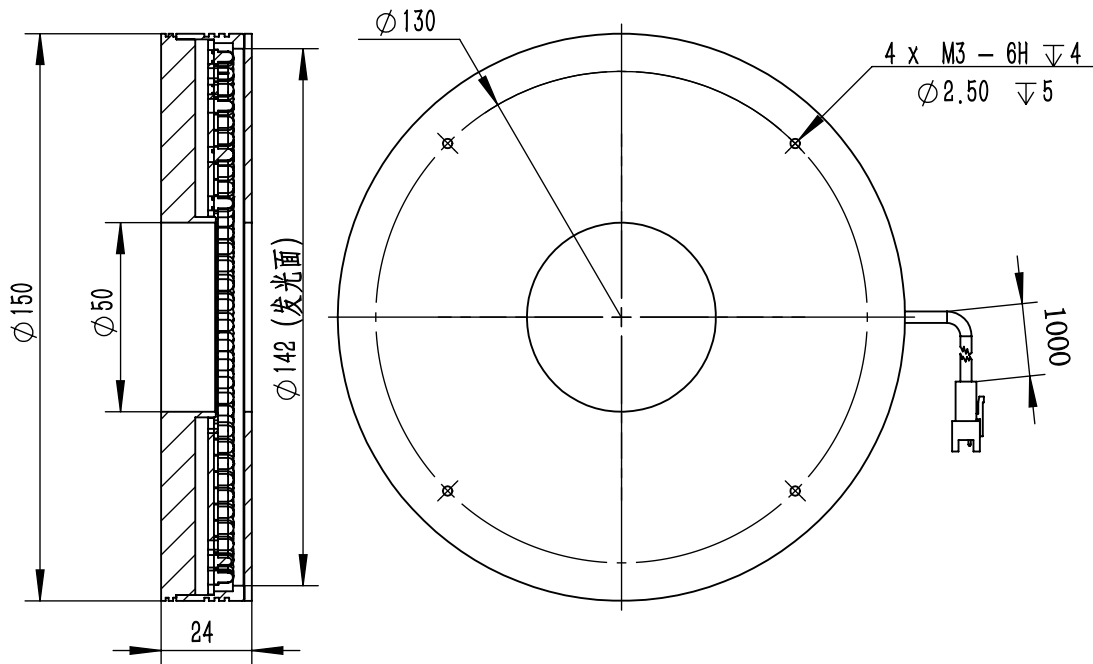

SS-SS

深圳市汉深锦龙科技有限公司

HS-RL1500X

第三视图

单位

mm

比例

1:2

出线方式

正负极

+

-

版本

V1.0

SM-3PIN

颜色