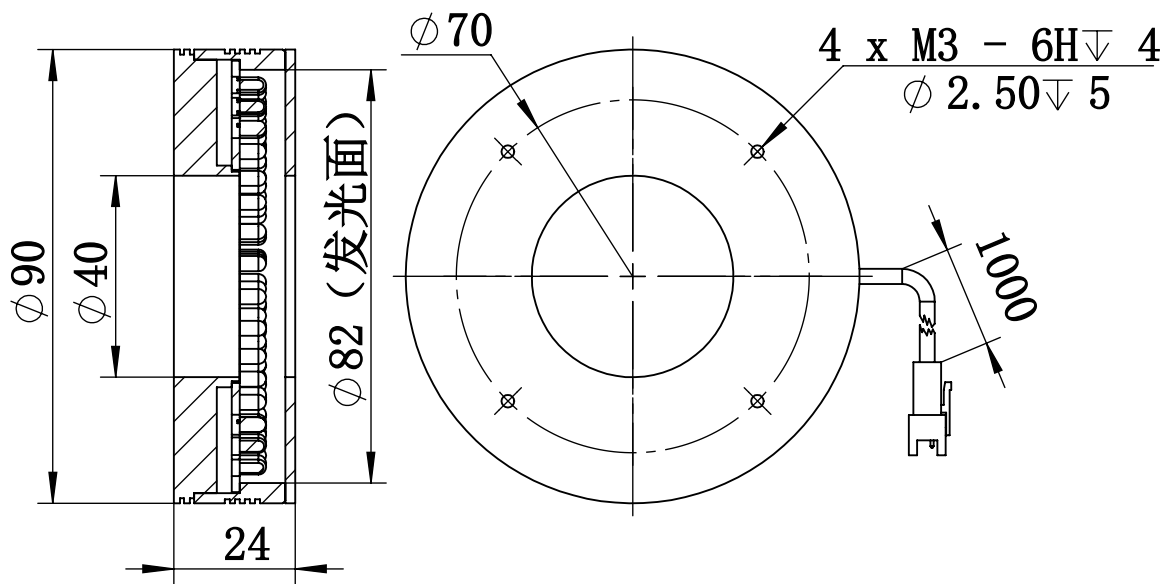

SS-SS

深圳市汉深锦龙科技有限公司

HS-RL9000X

第三视图

单位

mm

比例

1:1.5

版本

V1.0

出线方式

正负极

+

-

SM-3PIN

颜色