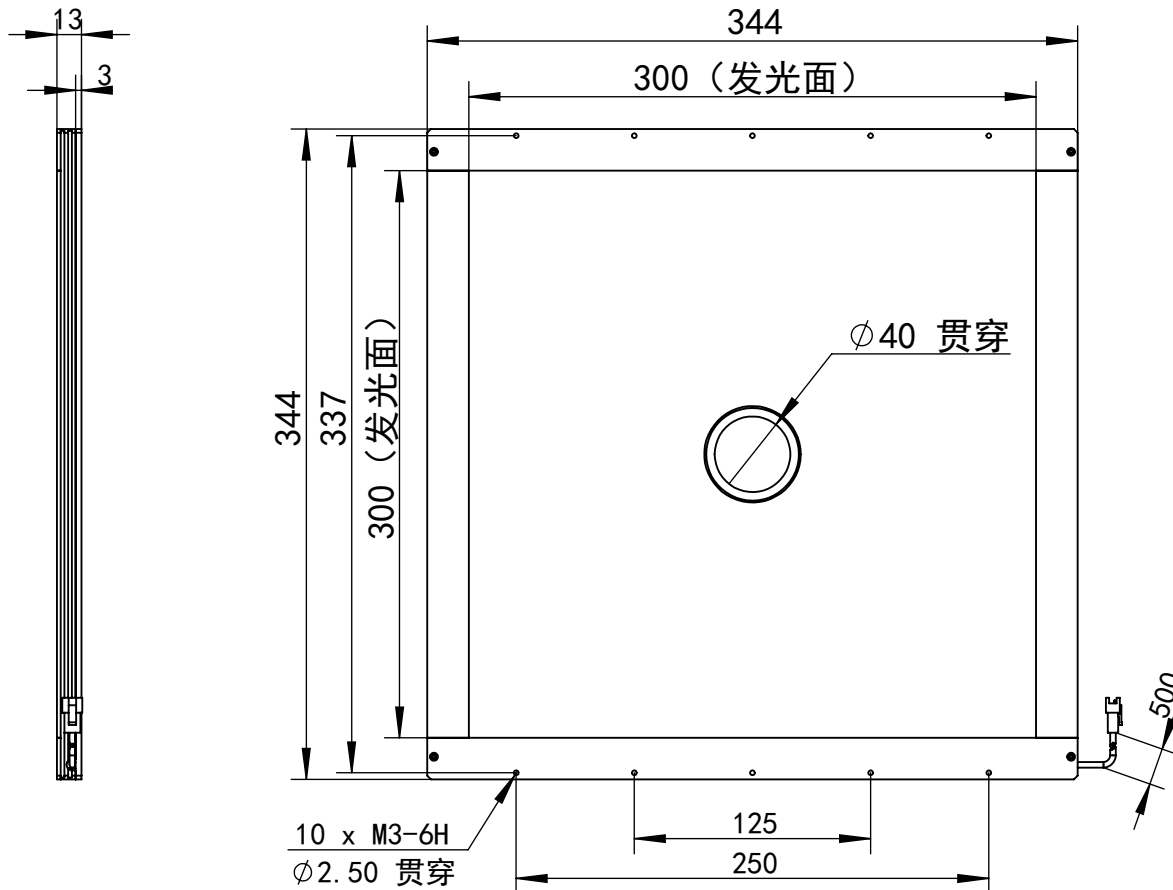

版权所有:侵权必究

SS-SS

深圳市汉深锦龙科技有限公司

HS-BLCR300300X-D

第三视图

单位 mm

比例 1:4

版本 V1.0

出线方式

正负极

+

-

SM-3PIN

颜色

红

黑