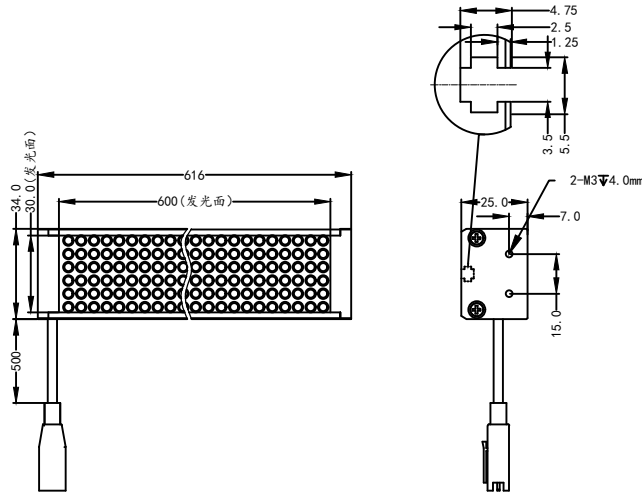

主要参数	
发光类型:	条形光源
光源颜色:	W/G/B/R可选
发光区域:	600X30mm
亮度:	0-12万lux 可调
发光均匀度:	90%以上
色温:	6500K±500K
测试仪器:	TES-1339
电压:	24V
电流:	1.44A
功率:	34.56W

结构	
外形尺寸:	L616*W34*H25mm
重量:	≈1.1kg

线缆	
线缆长度:	0.5米
线径:	3.5mm
连接器类型:	SMR-03V-B-13

使用环境	
环境温度:	-10℃ - +60℃

光衰	
一年	<15%
两年	<30%

检验标准	
《SYS-QM-IQC 02T条形光源检验规范》	
以上数据仅供参考, 请以实测数据为准	

3.2

螺母槽尺寸图

光盘编号

借(通)用件  
登记

旧底图总号

底图总号

签字

日期

深圳汉深锦龙科技有限公司			
产品型号	HS-SL60030X	视角	
版本号	V	单位	MM
比例	1:1	日期	2023-11-09