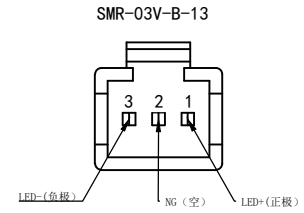

主要参数	
发光类型:	条形光源
光源颜色:	W/G/B/R可选
发光区域:	600X30mm
亮度:	0-12万lux 可调
发光均匀度:	90%以上
色温:	6500K±500K
测试仪器:	TES-1339
电压:	24V
电流:	1.44A
功率:	34.56W

结构	
外形尺寸:	L616*W34*H25mm
重量:	≈1.1kg

线缆	
线缆长度:	0.5米
线径:	3.5mm
连接器类型:	SMR-03V-B-13

使用环境	
环境温度:	-10℃ - +60℃

光衰	
一年	<15%
两年	<30%

检验标准	
《SYS-QM-IQC 02T条形光源检验规范》	
以上数据仅供参考, 请以实测数据为准	

3.2

螺母槽尺寸图

光盘编号

借(通)用件  
登记

旧底图总号

底图总号

签字

日期

深圳汉深锦龙科技有限公司			
产品型号	HS-SL60030X	视角	
版本号	V	单位	MM
比例	1:1	日期	2023-11-09