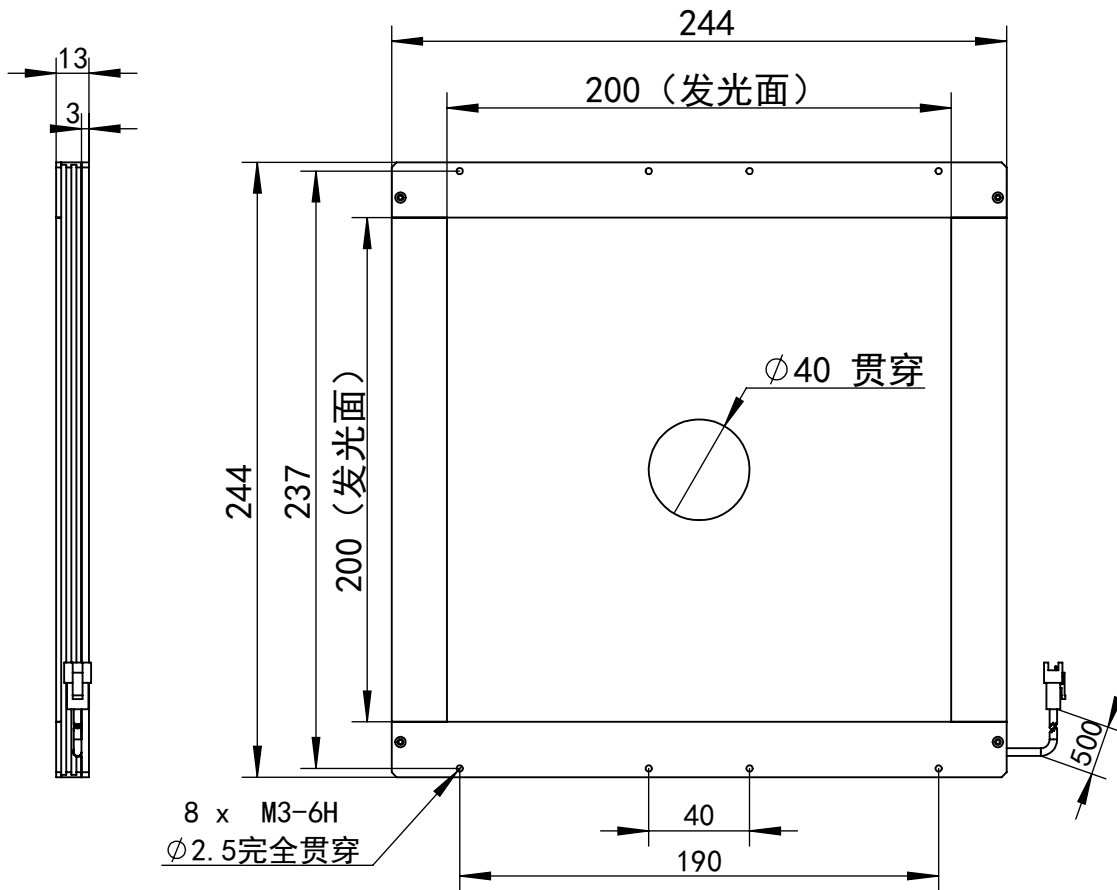

SS-SS

深圳市汉深锦龙科技有限公司

HS-BLCR200200X-D

第三视图

单位 mm

比例 1:3

出线方式	正负极	+	-
------	-----	---	---

版本	V1.0
----	------

SM-3PIN	颜色	红	黑
---------	----	---	---

日期

2021-09-29