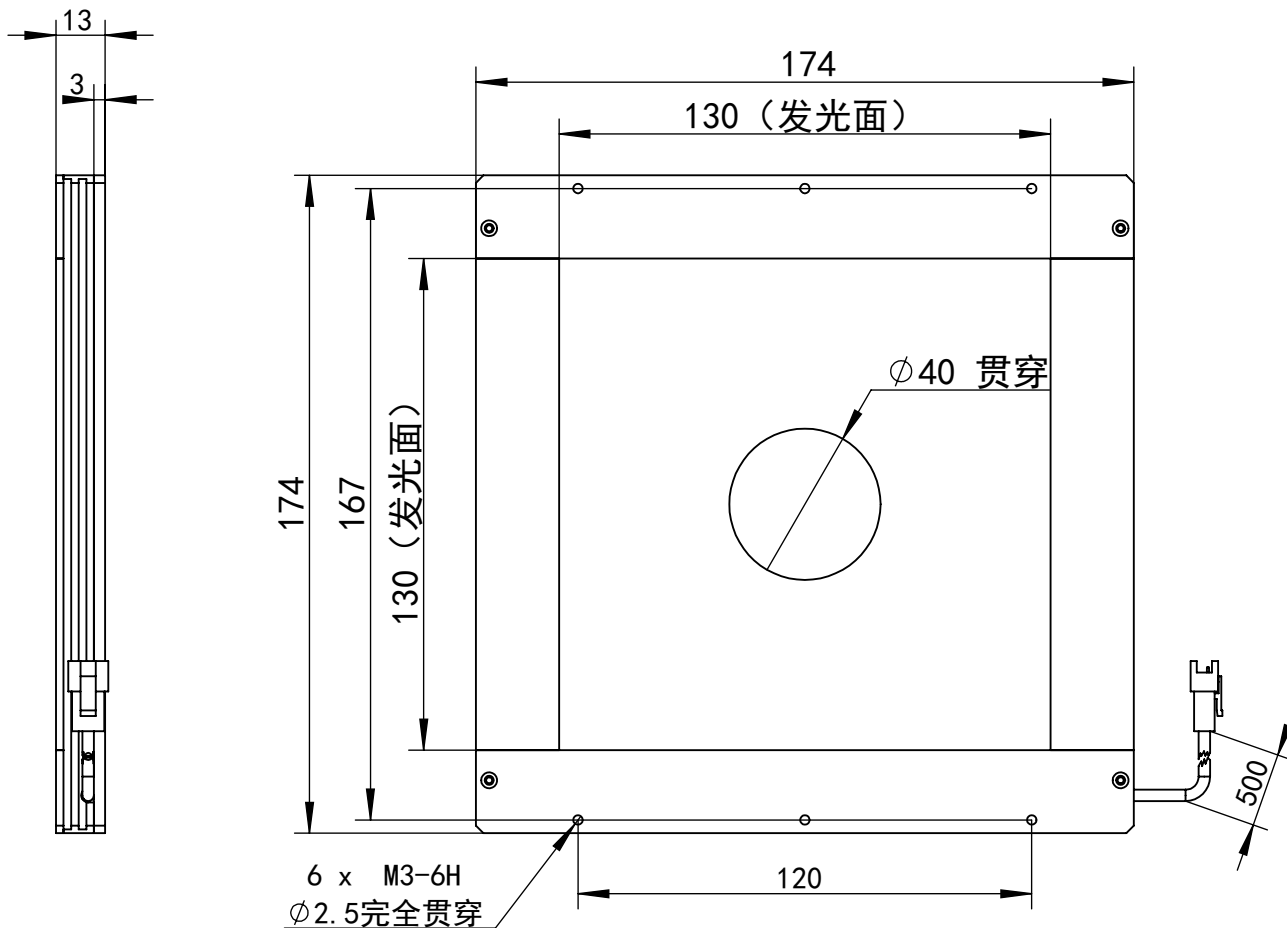

SS-SS

深圳市汉深锦龙科技有限公司

HS-BLCR130130X-D

第三视图

单位 mm

比例 1:2

出线方式

正负极 + -

版本 V1.0

SM-3PIN

颜色 红 黑

日期

2021-09-29