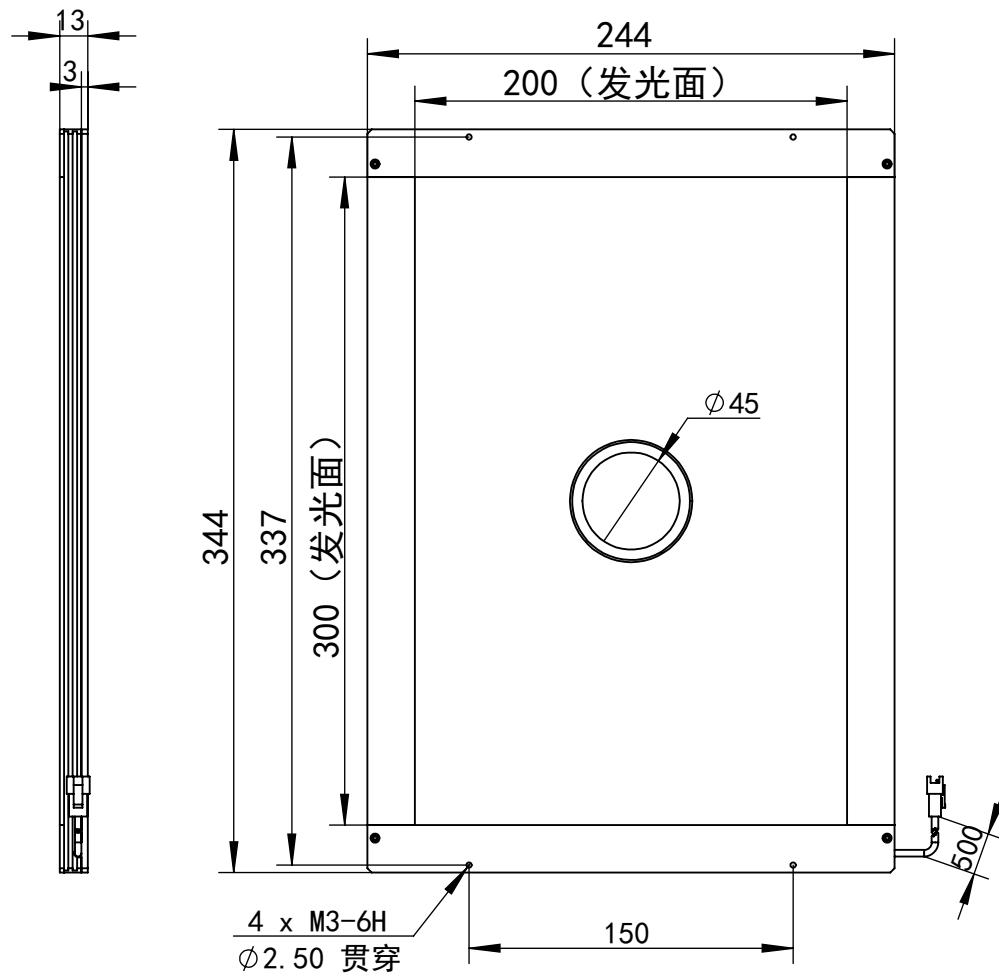

SS-SS

深圳市汉深锦龙科技有限公司

HS-BLCR300200X-D

第三视图

单位

mm

比例

1:3.5

版本

V1.0

出线方式

正负极

+

-

SM-3PIN

颜色