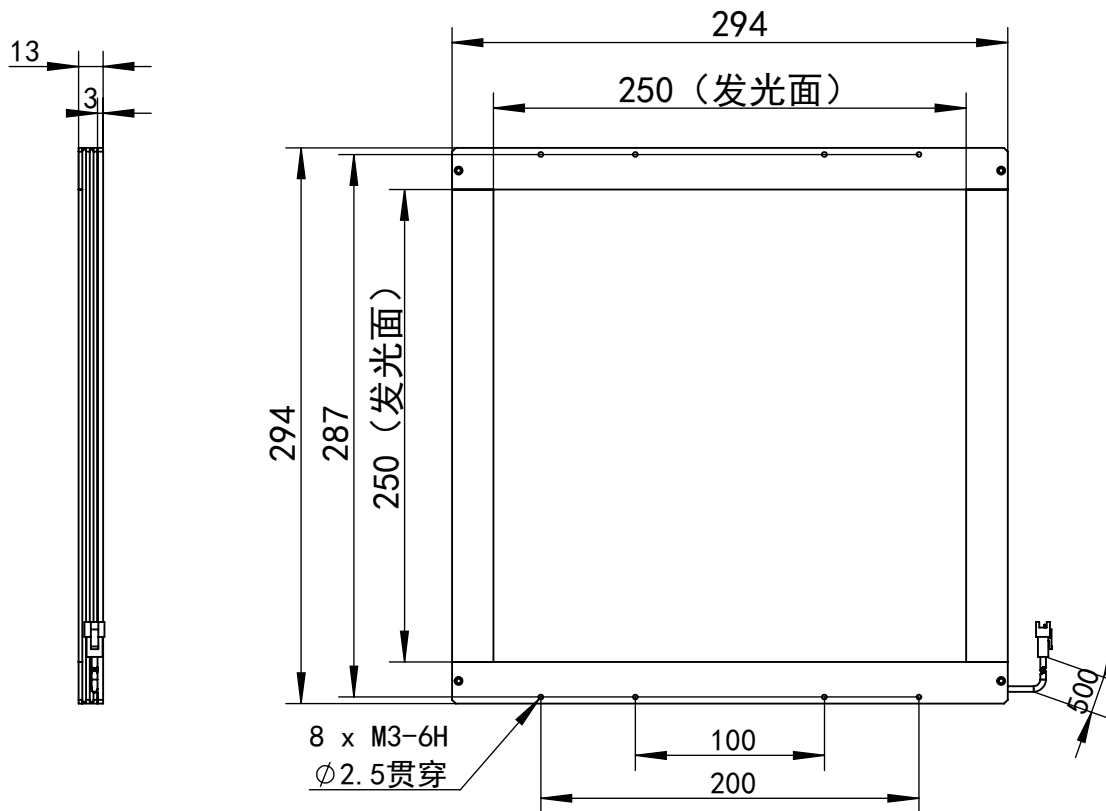

SS-SS

深圳市汉深锦龙科技有限公司

HS-BLC250250X

第三视图

单位

mm

比例

1:4

版本

V1.0

出线方式

正负极

+

-

SM-3PIN

颜色