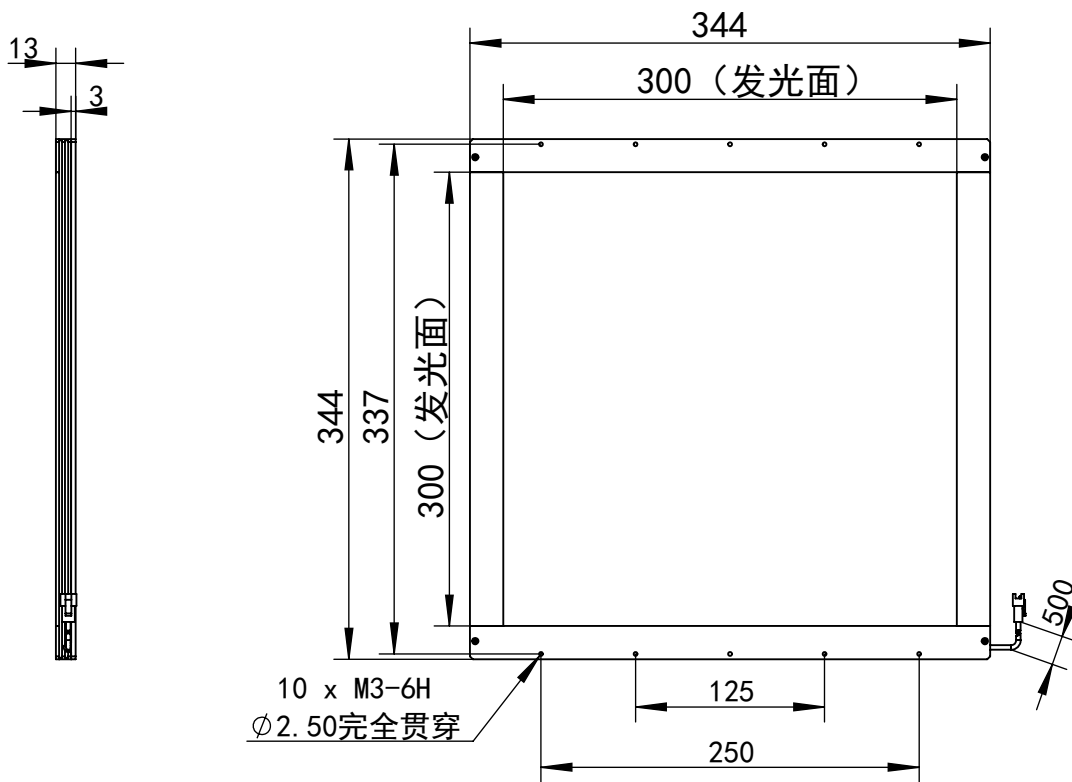

版权所有:侵权必究

SS-SS

深圳市汉深锦龙科技有限公司

HS-BLC300300X

第三视图

单位

mm

比例

1:5

版本

V1.0

出线方式

正负极

+

-

SM-3PIN

颜色

红

黑

日期

2021-09-29