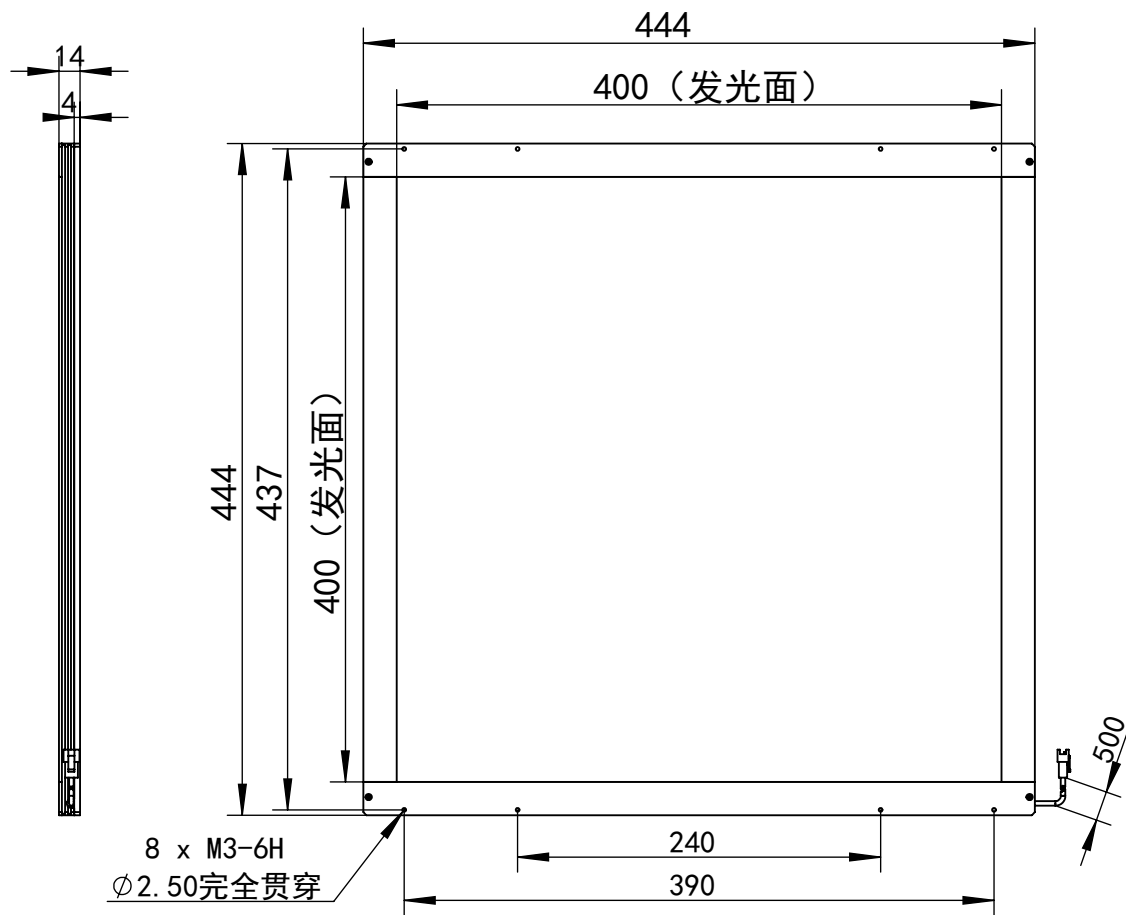

版权所有·侵权必究

SS-SS

深圳市汉深锦龙科技有限公司

HS-BLC400400X

第三视图

单位

mm

比例

1:5

版本

V1.0

出线方式

正负极

+

-

日期

2021-09-29

SM-3PIN

颜色

红

黑

A4