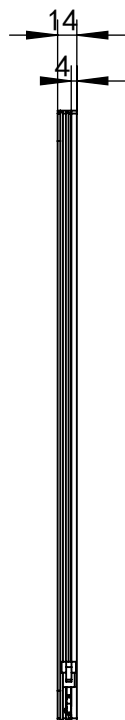

版权所有:侵权必究

SS-SS

深圳市汉深锦龙科技有限公司

HS-BLCR400400X-D

第三视图

单位

mm

比例

1:5.5

版本

V1.0

出线方式

正负极

+

-

SM-3PIN