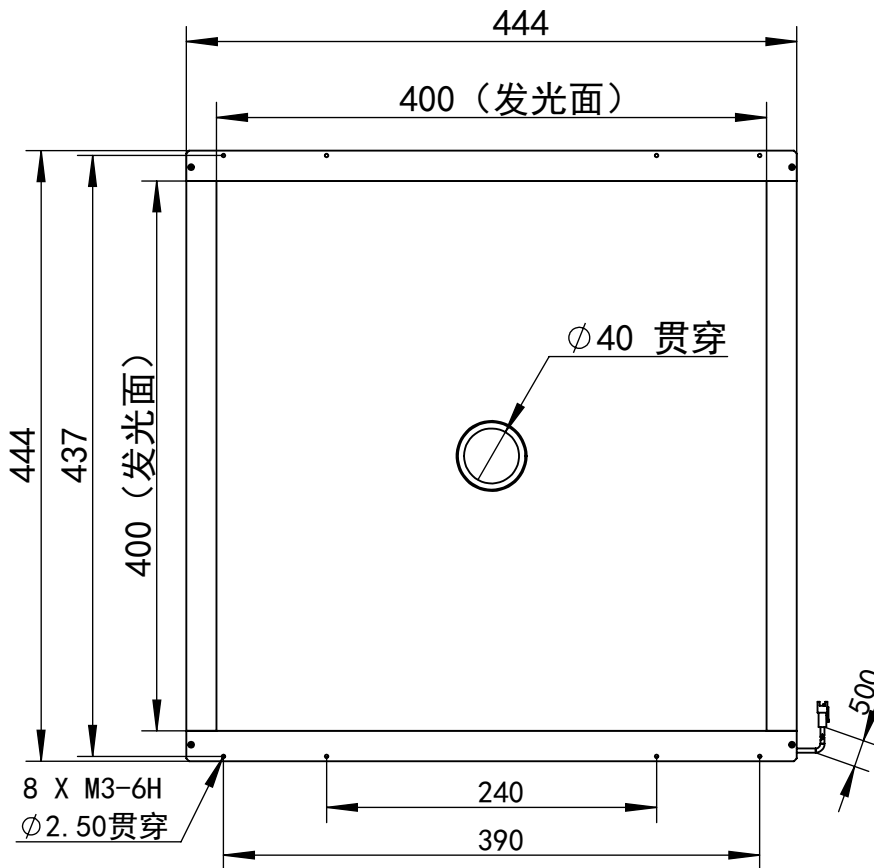

版权所有:侵权必究

SS-SS

深圳市汉深锦龙科技有限公司

HS-BLCR400400X-D

第三视图

单位

mm

比例

1:5.5

版本

V1.0

出线方式

正负极

+

-

SM-3PIN

颜色

红

黑

日期

2021-09-29