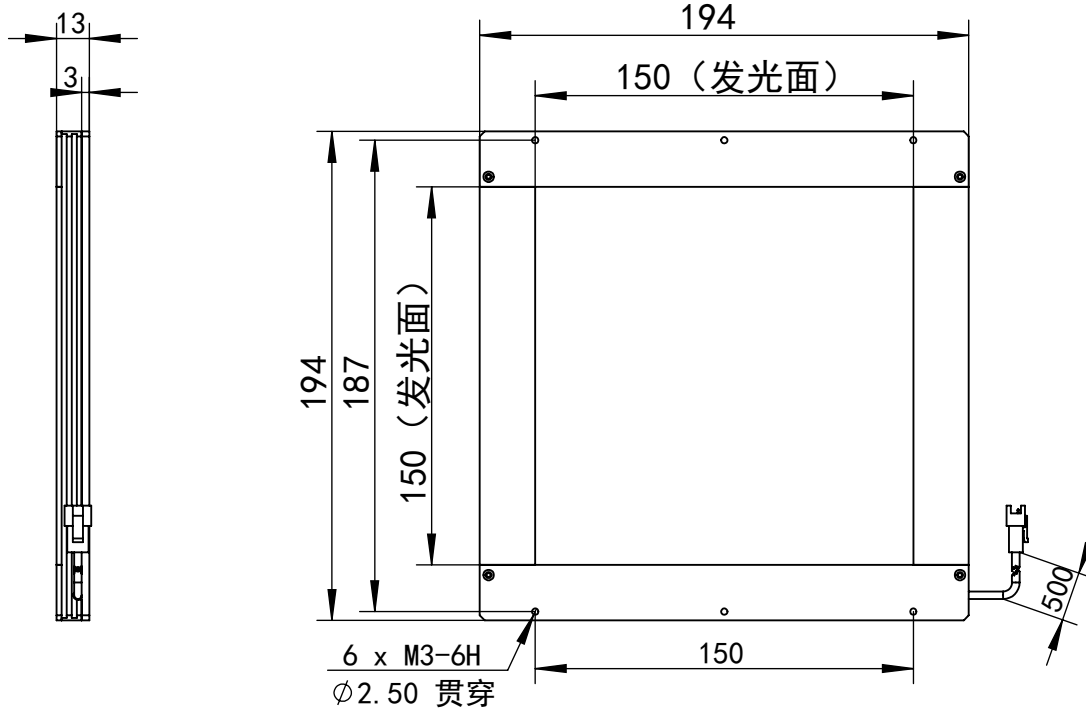

SS-SS

深圳市汉深锦龙科技有限公司

HS-BLC150150

第三视图

单位 mm

比例 1:3

出线方式

正负极

+

-

版本 V1.0

SM-3PIN

颜色

红

黑

日期