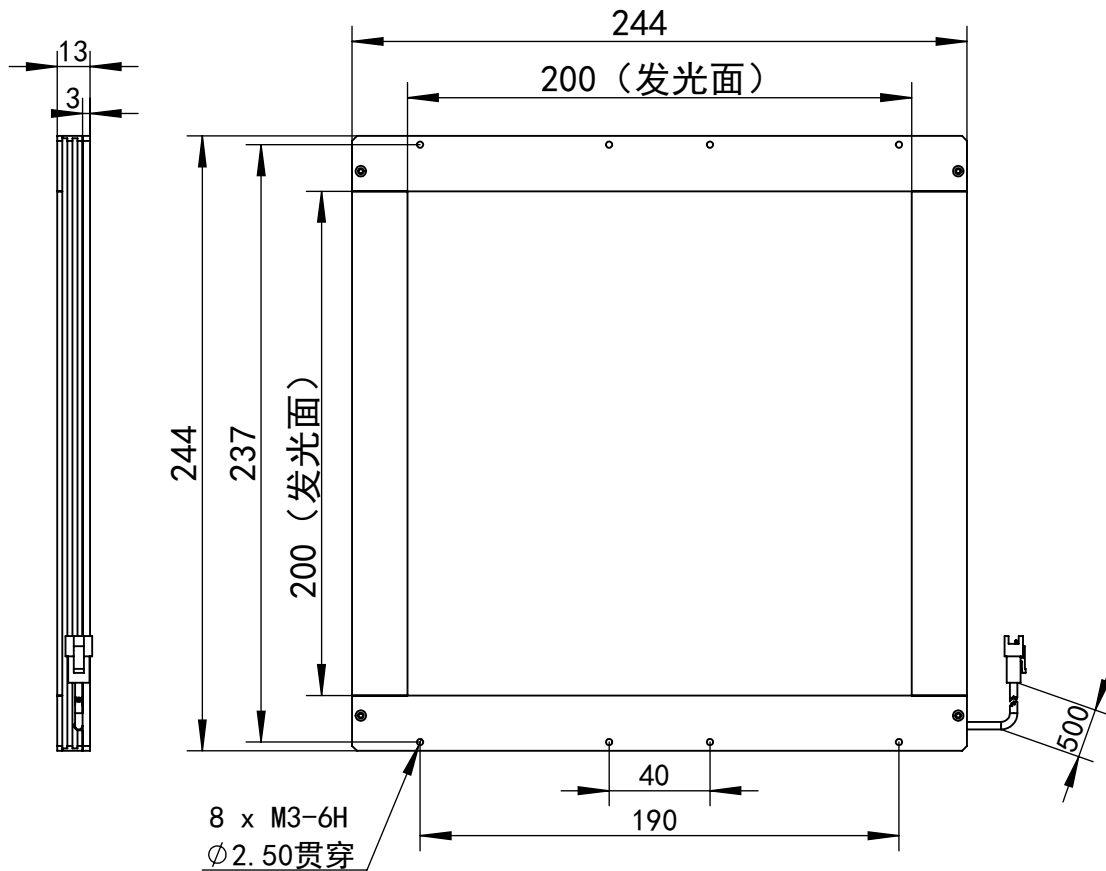

SS-SS

深圳市汉深锦龙科技有限公司

HS-BLC200200X

第三视图

单位 mm

比例 1:3

出线方式

正负极

+

-

版本 V1.0

SM-3PIN

颜色

红

黑

日期