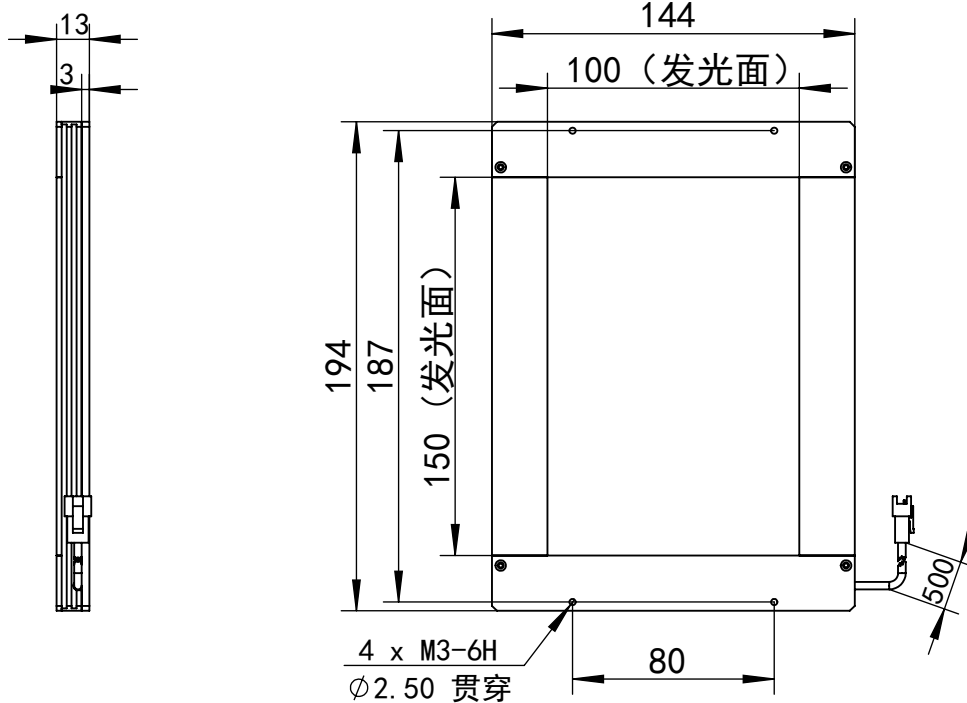

SS-SS

深圳市汉深锦龙科技有限公司

HS-BLC150100X

第三视图

单位 mm

比例 1:3

出线方式

正负极

+

-

版本 V1.0

SM-3PIN

颜色

红

黑

日期