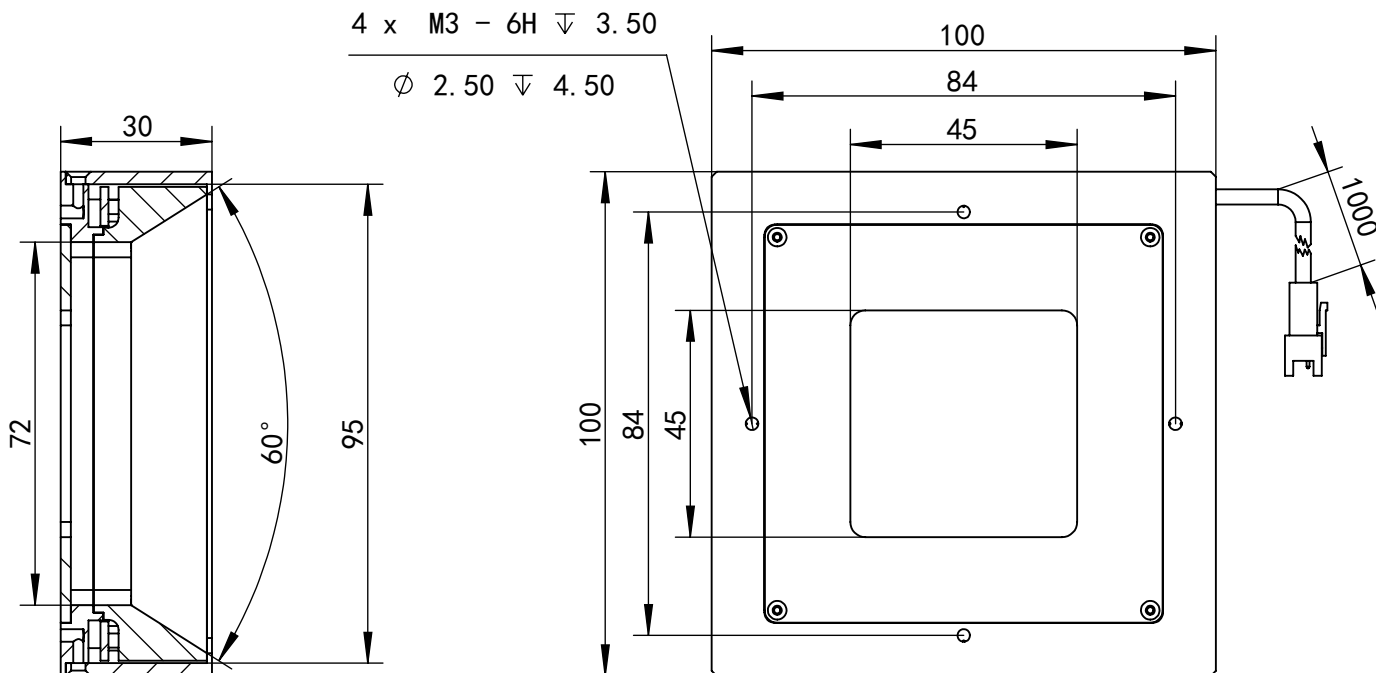

SS-SS

深圳市汉深锦龙科技有限公司

HS-SSL100X

第三视图

单位

mm

比例

1:1.5

版本

V1.0

出线方式

正负极

+

-

SM-3PIN

颜色