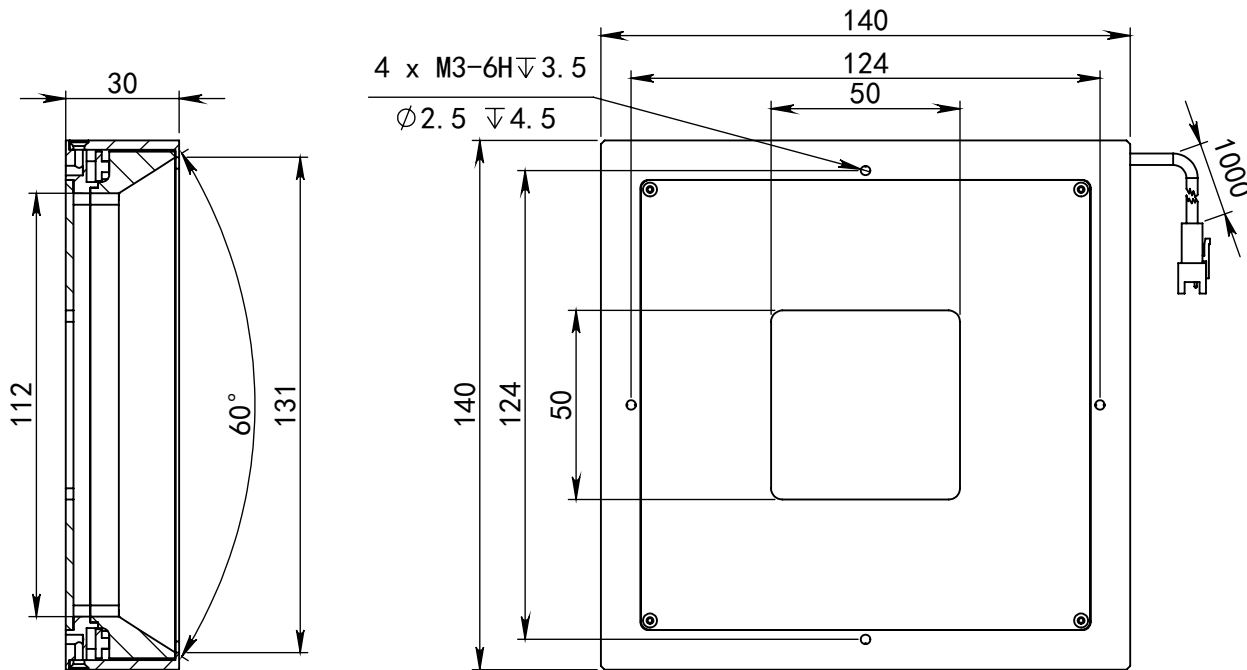

SS-SS

深圳市汉深锦龙科技有限公司

HS-SSL140X

第三视图

单位 mm

比例 1:2

版本 V1.0

出线方式

正负极

+

-

SM-3PIN

颜色

红

黑

日期