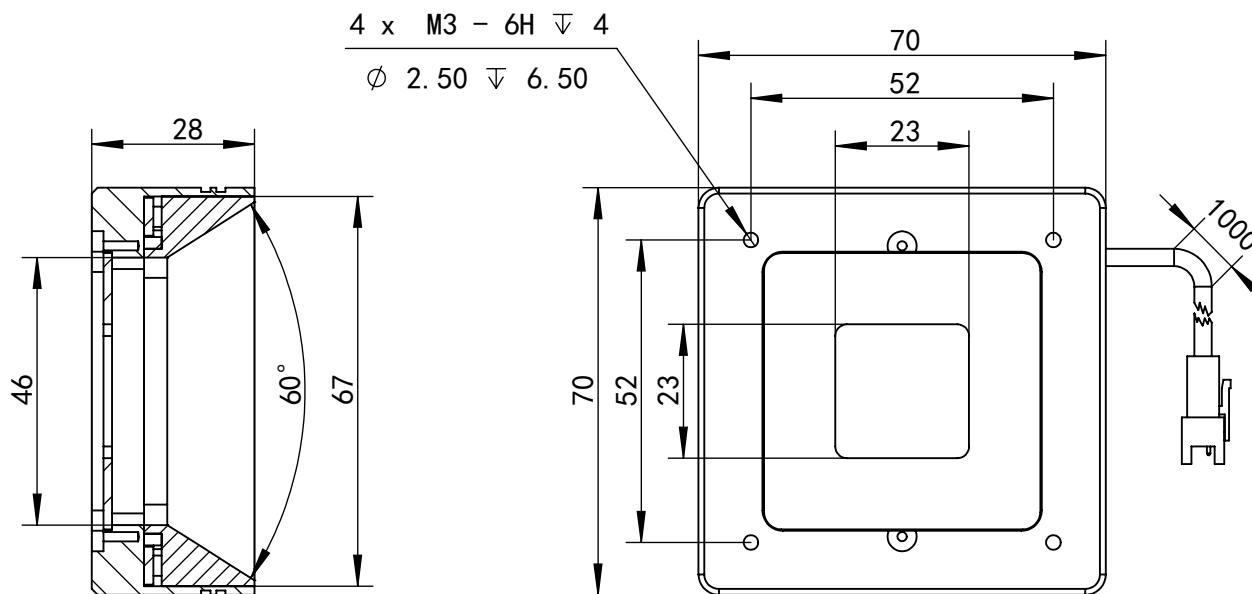

SS-SS

深圳市汉深锦龙科技有限公司

HS-SSL70X

第三视图

单位

mm

比例

1:1.3

版本

V1.0

出线方式

正负极

+

-

SM-3PIN

颜色