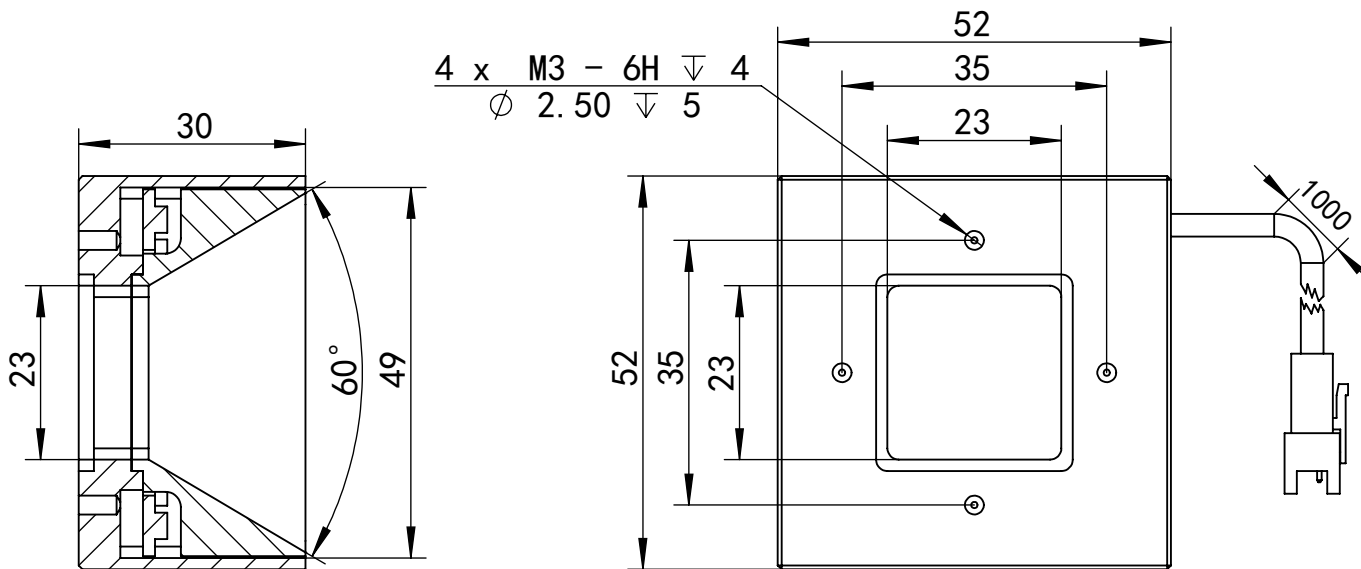

SS-SS

深圳市汉深锦龙科技有限公司

HS-SSL52X

第三视图

单位

mm

比例

1:1

版本

V1.0

出线方式

正负极

+

-

SM-3PIN

颜色