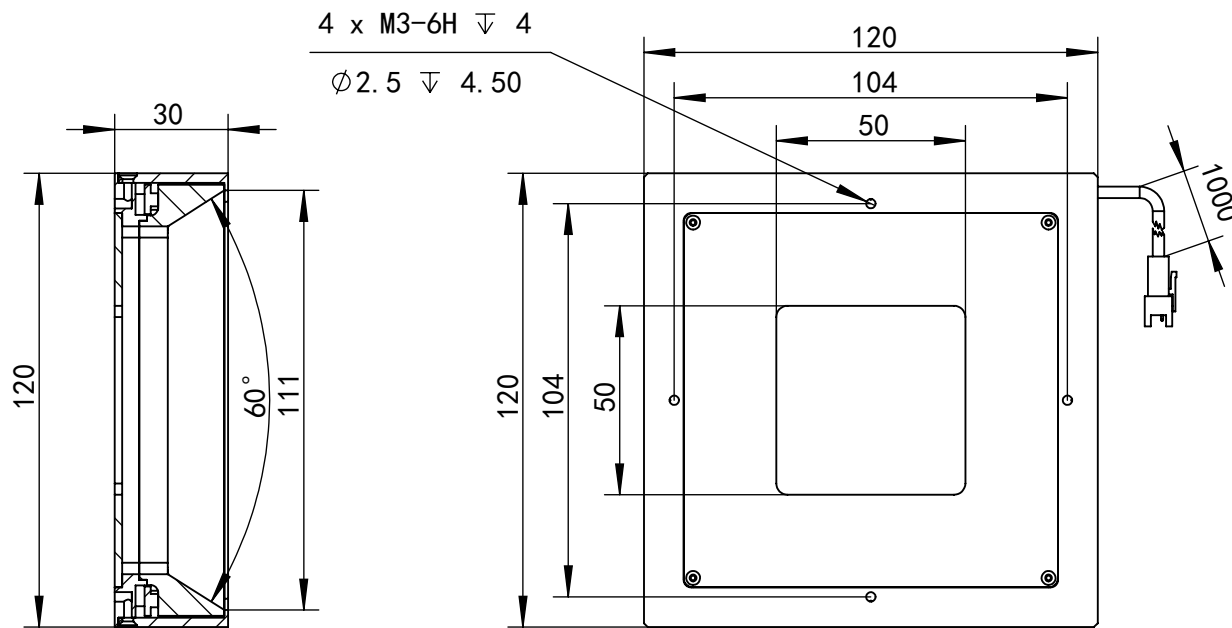

SS-SS

深圳市汉深锦龙科技有限公司

HS-SSL120X

第三视图

单位 mm

比例 1:2

版本 V1.0

出线方式

正负极

+

-

SM-3PIN

颜色

红

黑

日期