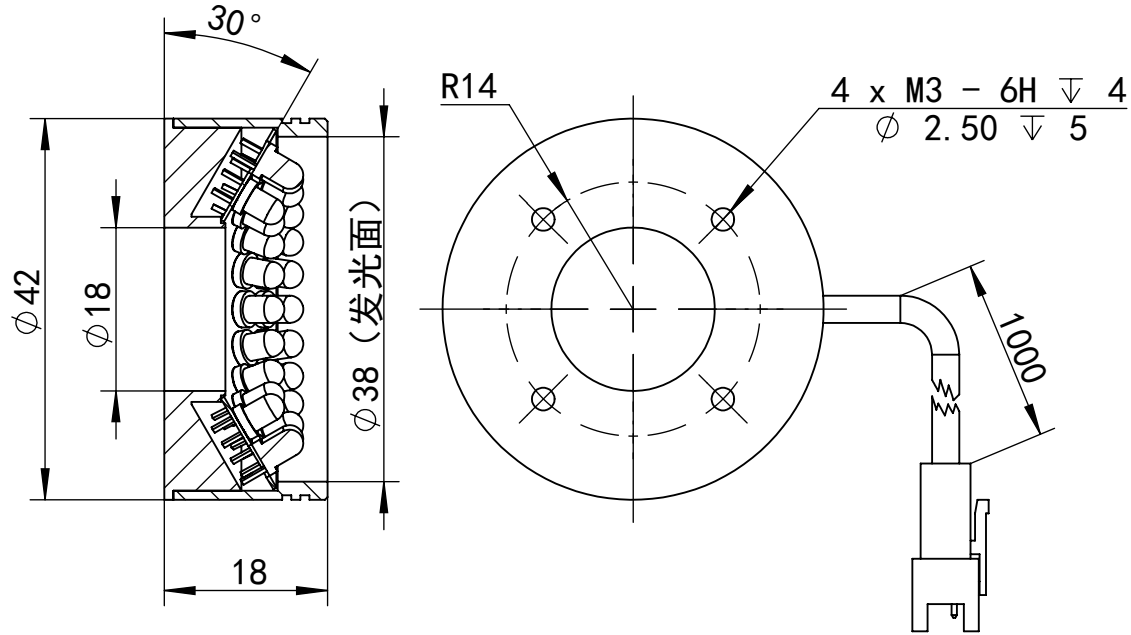

SS-SS

深圳市汉深锦龙科技有限公司

HS-RL4230X

第三视图

单位

mm

比例

1.2:1

版本

V1.0

出线方式

正负极

+

-

SM-3PIN

颜色